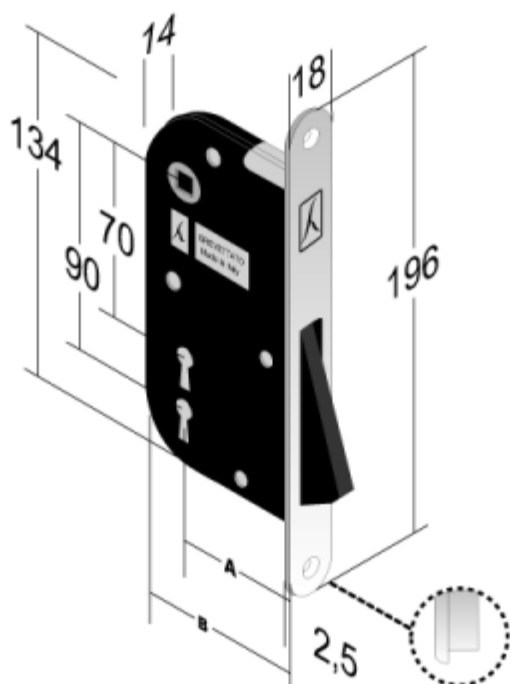

Mod. 910 - B-ONE CHIAVE INT.MM 70-90 FRONT MM 18X196

A	B
50	68

ACCIAIO		Codice	Stock	Q	Conf
Entrata 50	BRONZATO ANTICATO LUCIDO	48910150/3		8	Ind.le
	BRONZATO ANTICATO LUCIDO	48910150/E		8	Termo
	BRONZATO ROTO	48910150M3		8	Ind.le
	BRONZATO ROTO	48910150ME		8	Termo
	BRONZATO VERNICIATO	48910150+3		8	Ind.le
	BRONZATO VERNICIATO	48910150+E		8	Termo
	CROMATO LUCIDO	48910150C3		8	Ind.le
	CROMATO LUCIDO	48910150CE		8	Termo
	CROMATO SATINATO	4891015083	X	8	Ind.le
	CROMATO SATINATO	489101508E		8	Termo
	NERO OPACO	48910150K3		8	Ind.le
	NERO OPACO	48910150KE		8	Termo
	OTTONATO LUCIDO	4891015013		8	Ind.le
	OTTONATO LUCIDO	489101501E		8	Termo
	VERNICIATO ARGENTO 7048	48910150#3		8	Ind.le
	VERNICIATO ARGENTO 7048	48910150#E		8	Termo

Imballi diversi devono essere specificati nell'ordine.
 Ogni serratura è fornita in cartoni da 50 pz. con chiavi.
 La chiave è compresa nel prezzo.