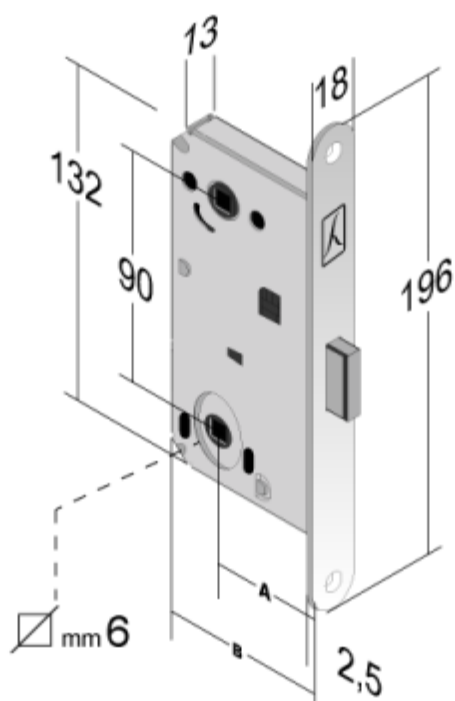

Mod. N66 - B-FORTY BAGNO INT. MM 90 Q8-6 MM FRONT. MM 18X196

A	B
50	75

ACCIAIO		Codice	Stock	Q	Conf
Entrata 50	BRONZATO ANTICATO LUCIDO	48N66050/3		8/6	Ind.le
	BRONZATO ANTICATO LUCIDO	48N66050/E		8/6	Termo
	BRONZATO ROTO	48N66050M3		8/6	Ind.le
	BRONZATO ROTO	48N66050ME		8/6	Termo
	BRONZATO VERNICIATO	48N66050+3		8/6	Ind.le
	BRONZATO VERNICIATO	48N66050+E		8/6	Termo
	CROMATO LUCIDO	48N66050C3	X	8/6	Ind.le
	CROMATO LUCIDO	48N66050CE		8/6	Termo
	CROMATO OPACO	48N6605093	X	8/6	Ind.le
	CROMATO OPACO	48N660509E		8/6	Termo
	CROMATO SATINATO	48N6605083	X	8/6	Ind.le
	CROMATO SATINATO	48N660508E		8/6	Termo
	NERO OPACO	48N66050K3		8/6	Ind.le
	NERO OPACO	48N66050KE		8/6	Termo
	NICHELATO LUCIDO	48N66050)3		8/6	Ind.le
	NICHELATO LUCIDO	48N66050)E		8/6	Termo
	OTTONATO LUCIDO	48N6605013		8/6	Ind.le
	OTTONATO LUCIDO	48N660501E		8/6	Termo

DISPONIBILE CON FRONTALE MM 196X22 (MOD. N76)  
Ogni serratura è fornita in cartoni da 50 pz