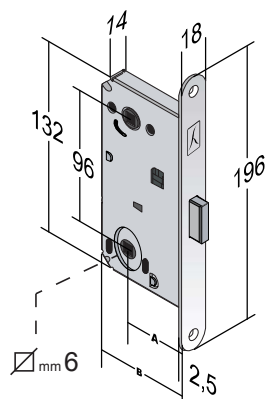

## Versione bagno interasse 96 mm

A	B
50	75,5
60	85,5

### MOD. V67

FORTY NG BAGNO 196x18 - INTERASSE 96 - ENTRATA 50 O 60 - QUADRO MANIGLIA 8X8 / WC 6X6

#### ACCIAIO

ENTRATA (A)	FINITURA	CODICE			<input type="checkbox"/>	CONFEZ.	EURO	
50	CROMATO OPACO	48V670509E		✓	<input type="checkbox"/>	8/6 Termo	12,88	
	CROMATO SATINATO	48V670508E			<input type="checkbox"/>	8/6 Termo	14,15	
	NICHELATO LUCIDO	48V670505E			<input type="checkbox"/>	8/6 Termo	11,86	
	OTTONATO OPACO	48V670505(E)			<input type="checkbox"/>	8/6 Termo	15,58	
	OTTONATO LUCIDO	48V670501E		✓	<input type="checkbox"/>	8/6 Termo	11,71	
	BRONZATO ANTICATO OPACO	48V67050TE			<input type="checkbox"/>	8/6 Termo	15,58	
	BRONZATO ANTICATO LUCIDO	48V67050/E			<input type="checkbox"/>	8/6 Termo	15,58	
	BRONZATO VERNICIATO	48V67050+E			<input type="checkbox"/>	8/6 Termo	11,45	
	NERO OPACO	48V67050KE		✓	<input type="checkbox"/>	8/6 Termo	14,17	
	BIANCO OPACO	48V67050AE			<input type="checkbox"/>	8/6 Termo	14,17	
	GRIGIO VERNICIATO	48V6705043		✓	<input type="checkbox"/>	8/6 Ind.le	11,45	
	60	CROMATO OPACO	48V670609E		✓	<input type="checkbox"/>	8/6 Termo	13,81
		CROMATO SATINATO	48V670608E			<input type="checkbox"/>	8/6 Termo	15,07
NICHELATO LUCIDO		48V670605E			<input type="checkbox"/>	8/6 Termo	12,79	
OTTONATO OPACO		48V670605(E)			<input type="checkbox"/>	8/6 Termo	16,51	
OTTONATO LUCIDO		48V670601E			<input type="checkbox"/>	8/6 Termo	12,64	
BRONZATO ANTICATO OPACO		48V67060TE			<input type="checkbox"/>	8/6 Termo	16,51	
BRONZATO ANTICATO LUCIDO		48V67060/E			<input type="checkbox"/>	8/6 Termo	16,51	
BRONZATO VERNICIATO		48V67060+E			<input type="checkbox"/>	8/6 Termo	12,38	
NERO OPACO		48V67060KE		✓	<input type="checkbox"/>	8/6 Termo	15,10	
BIANCO OPACO		48V67060AE			<input type="checkbox"/>	8/6 Termo	15,10	
GRIGIO VERNICIATO	48V6706043			<input type="checkbox"/>	8/6 Ind.le	12,38		