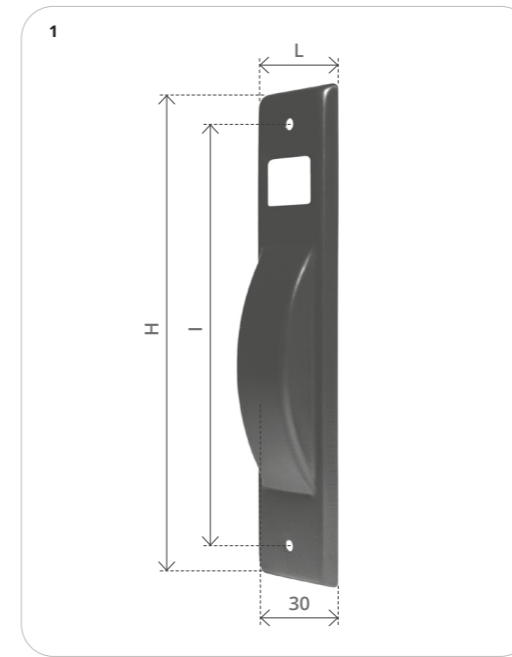

1. Placca per interruttore alluminio
1. Aluminium covering plate for switch

| I | H | L | bianco white | nero black | argento silver | bronzo bronze | Pz Pcs |
|-----|-----|----|-----------------|---------------|-------------------|------------------|-----------|
| 165 | 204 | 60 | 1801/BI.165 | 1801/N.165 | 1801/A.165 | 1801/B.165 | 25 |
| 185 | 224 | 60 | 1801/BI.185 | 1801/N.185 | 1801/A.185 | 1801/B.185 | 25 |
| 210 | 254 | 60 | 1801/BI.210 | 1801/N.210 | 1801/A.210 | 1801/B.210 | 25 |
| 240 | 294 | 60 | 1801/BI.240 | 1801/N.240 | 1801/A.240 | 1801/B.240 | 25 |

 **Materiale: alluminio**
Material: aluminium

2. Placca cieca alluminio
2. Aluminium blind covering plate

| I | H | L | bianco white | nero black | argento silver | bronzo bronze | Pz Pcs |
|-----|-----|----|-----------------|---------------|-------------------|------------------|-----------|
| 165 | 204 | 60 | 1804/BI.165 | 1804/N.165 | 1804/A.165 | 1804/B.165 | 25 |
| 185 | 224 | 60 | 1804/BI.185 | 1804/N.185 | 1804/A.185 | 1804/B.185 | 25 |
| 210 | 254 | 60 | 1804/BI.210 | 1804/N.210 | 1804/A.210 | 1804/B.210 | 25 |
| 240 | 294 | 60 | 1804/BI.240 | 1804/N.240 | 1804/A.240 | 1804/B.240 | 25 |

 **Materiale: alluminio**
Material: aluminium

1. Placca per avvolgitore semincasso mt. 6
1. Covering plate for half-embedded strap coiler mt. 6

| I | H | L | RAL9010 RAL9010 | RAL1013 RAL1013 | RAL9005 RAL9005 | argento silver | bronzo bronze | Pz Pcs |
|-----|-----|----|--------------------|--------------------|--------------------|-------------------|------------------|-----------|
| 165 | 195 | 40 | 1800/F.B | 1800/F.BP | 1800/F.N | 1800/F.A | 1800/F.BR | 25 |