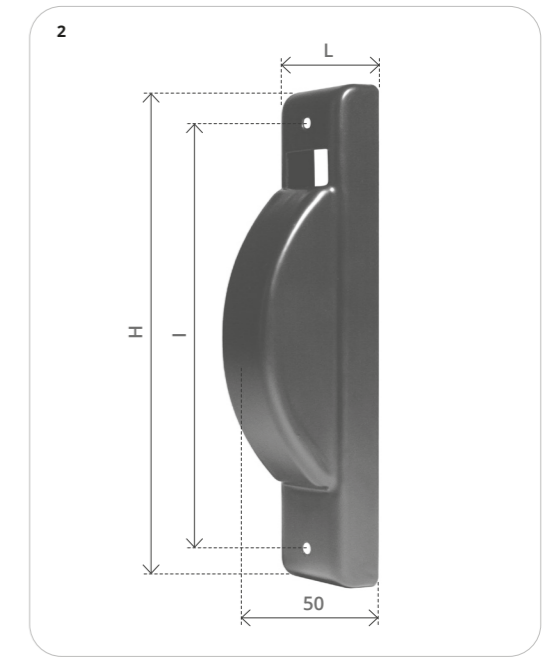

1. Placca per interruttore alluminio
1. Aluminium covering plate for switch

| I | H | L | bianco white | nero black | argento silver | bronzo bronze | Pz Pcs |
|-----|-----|----|-----------------|---------------|-------------------|------------------|-----------|
| 165 | 204 | 60 | 1801/BI.165 | 1801/N.165 | 1801/A.165 | 1801/B.165 | 25 |
| 185 | 224 | 60 | 1801/BI.185 | 1801/N.185 | 1801/A.185 | 1801/B.185 | 25 |
| 210 | 254 | 60 | 1801/BI.210 | 1801/N.210 | 1801/A.210 | 1801/B.210 | 25 |
| 240 | 294 | 60 | 1801/BI.240 | 1801/N.240 | 1801/A.240 | 1801/B.240 | 25 |

 **Materiale: alluminio**
Material: aluminium

2. Placca cieca alluminio
2. Aluminium blind covering plate

| I | H | L | bianco white | nero black | argento silver | bronzo bronze | Pz Pcs |
|-----|-----|----|-----------------|---------------|-------------------|------------------|-----------|
| 165 | 204 | 60 | 1804/BI.165 | 1804/N.165 | 1804/A.165 | 1804/B.165 | 25 |
| 185 | 224 | 60 | 1804/BI.185 | 1804/N.185 | 1804/A.185 | 1804/B.185 | 25 |
| 210 | 254 | 60 | 1804/BI.210 | 1804/N.210 | 1804/A.210 | 1804/B.210 | 25 |
| 240 | 294 | 60 | 1804/BI.240 | 1804/N.240 | 1804/A.240 | 1804/B.240 | 25 |

 **Materiale: alluminio**
Material: aluminium

1. Placca per avvolgitore semincasso mt. 6
1. Covering plate for half-embedded strap coiler mt. 6

| I | H | L | RAL9010 RAL9010 | RAL1013 RAL1013 | RAL9005 RAL9005 | argento silver | bronzo bronze | Pz Pcs |
|-----|-----|----|--------------------|--------------------|--------------------|-------------------|------------------|-----------|
| 165 | 195 | 40 | 1800/F.B | 1800/F.BP | 1800/F.N | 1800/F.A | 1800/F.BR | 25 |