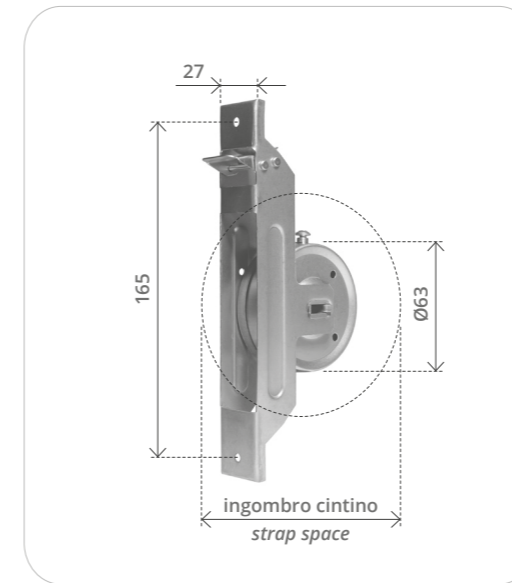

Avvolgitore serie standard BC per cintino da 22 mm
Strap coiler standard BC for strap 22 mm

Cod. articolo Item number	Capacità Capacity	ØD ØD	L L	Pz Pcs
1306/BC	mt 6	84	92	25
1306/ABC	mt 8	96	92	25

Materiale: ferro zincato
Material: galvanised steel

Fornito senza placca.
Placche pag. 27
Supplied without covering plate.
Covering plate pag. 27

Avvolgitore semincasso finestra per cintino da 20 mm
Half-embedded strap coiler for window strap 20 mm

Cod. articolo Item number	Capacità Capacity	Ingombro cintino Strap space	Pz Pcs
1305.S	mt 5,5	112	50
1305/H*	mt 5,5	112	25

Materiale: ferro zincato
Material: galvanised steel

Fornito senza placca.
Placche pag. 31
Supplied without covering plate.
Covering plate pag. 31.

***Articolo completo di cintino, placca art 1800/F.N e cassetta 1362/G**
**Item with strap, covering plate item 1800/F.N and box item 1362/G*

Avvolgitore serie lario per cintino da 22 mm
Strap coiler lario type for strap 22 mm

Cod. articolo Item number	Capacità Capacity	ØD ØD	Ingombro cintino Strap space	Pz Pcs
1306/Z6	mt 6	84	160	25
1306/Z8	mt 8	96	185	25
1306/Z12	mt 12	96	245	25