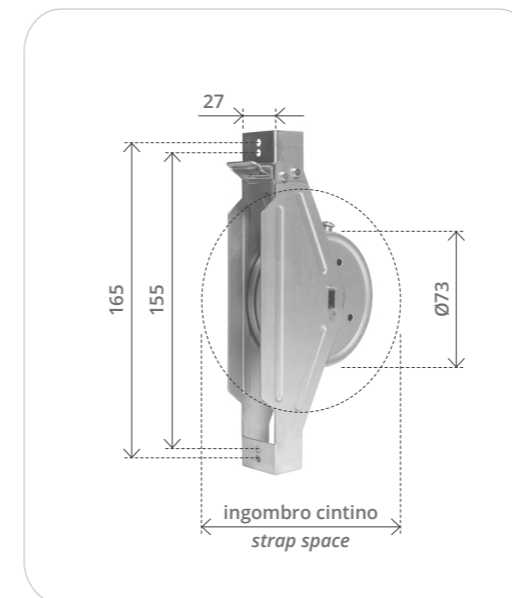

Fornito senza placca.
Placche pag. 27
Supplied without covering plate.
Covering plate pag. 27

Avvolgitore semincasso finestra per cintino da 20 mm
Half-embedded strap coiler for window strap 20 mm

Cod. articolo Item number	Capacità Capacity	Ingombro cintino Strap space	Pz Pcs
1305.S	mt 5,5	112	50
1305/H*	mt 5,5	112	25

Materiale: ferro zincato
Material: galvanised steel

Fornito senza placca.
Placche pag. 31
Supplied without covering plate.
Covering plate pag. 31.

***Articolo completo di cintino, placca art 1800/F.N e cassetta 1362/G**
**Item with strap, covering plate item 1800/F.N and box item 1362/G*

Avvolgitore serie lario per cintino da 22 mm
Strap coiler lario type for strap 22 mm

Cod. articolo Item number	Capacità Capacity	ØD ØD	Ingombro cintino Strap space	Pz Pcs
1306/Z6	mt 6	84	160	25
1306/Z8	mt 8	96	185	25
1306/Z12	mt 12	96	245	25

Fissaggio cintino con graffetta
Clip fastened strap

Materiale: ferro zincato
Material: galvanised steel

Fornito senza placca.
Placche pag. 28
Supplied without covering plate.
Covering plate pag. 28

Avvolgitore semincasso per portafinestra cintino da 20 mm
Half-embedded strap coiler for french window strap 20 mm