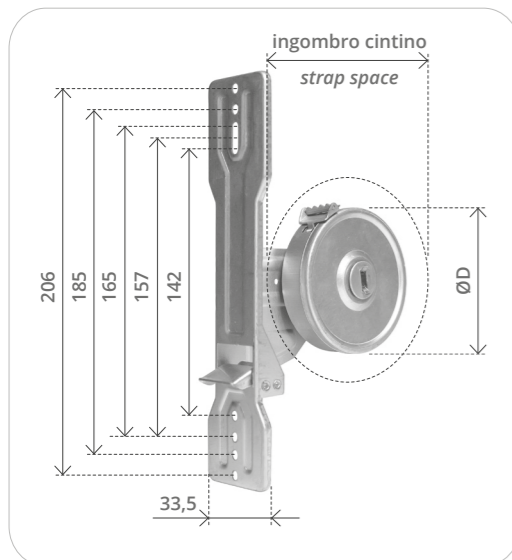

Avvolgitore serie season per cintino da 22 mm
Strap coiler season type for strap 22 mm

Cod. articolo Item number	Capacità Capacity	ØD ØD	Ingombro cintino Strap space	Pz pcs
1310/Z6	mt 6	84	160	25
1310/Z8	mt 8	96	185	25
1310/Z12	mt 12	111	245	25

Fissaggio cintino con graffetta
Clip fastened strap

Materiale: ferro zincato
Material: galvanised steel

Fornito senza placca.
Placche pag. 29
Supplied without covering plate.
Covering plate pag. 29