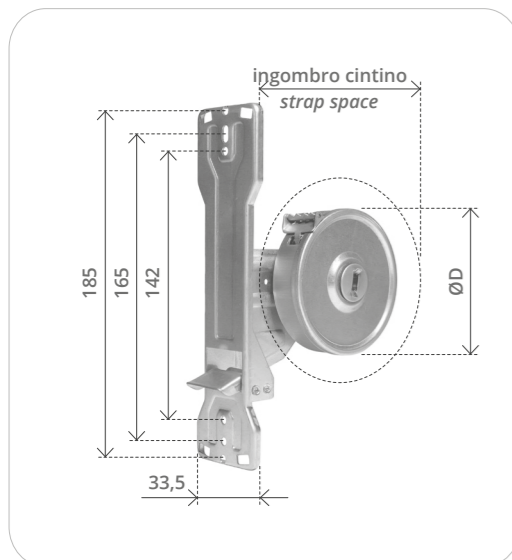

Avvolgitore serie standard BC per cintino da 22 mm
Strap coiler standard BC for strap 22 mm

Cod. articolo Item number	Capacità Capacity	ØD ØD	L L	Pz Pcs
1306/BC	mt 6	84	92	25
1306/ABC	mt 8	96	92	25

Materiale: ferro zincato
Material: galvanised steel

Fornito senza placca.
Placche pag. 27
Supplied without covering plate.
Covering plate pag. 27

Avvolgitore semincasso finestra per cintino da 20 mm
Half-embedded strap coiler for window strap 20 mm

Cod. articolo Item number	Capacità Capacity	Ingombro cintino Strap space	Pz Pcs
1305.S	mt 5,5	112	50
1305/H*	mt 5,5	112	25

Materiale: ferro zincato
Material: galvanised steel

Fornito senza placca.
Placche pag. 31
Supplied without covering plate.
Covering plate pag. 31.

***Articolo completo di cintino, placca art 1800/F.N e cassetta 1362/G**
**Item with strap, covering plate item 1800/F.N and box item 1362/G*

Fissaggio cintino con graffetta
Clip fastened strap

Materiale: ferro zincato
Material: galvanised steel

Fornito senza placca.
Placche pag. 28
Supplied without covering plate.
Covering plate pag. 28

Avvolgitore semincasso per portafinestra cintino da 20 mm
Half-embedded strap coiler for french window strap 20 mm