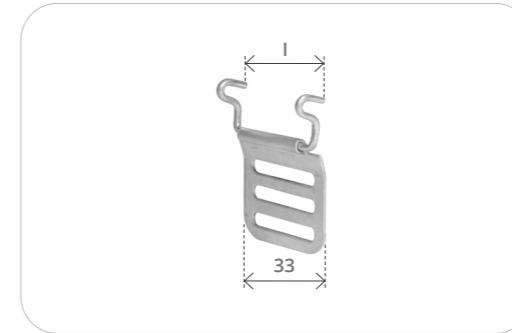

Gancio per balza finale
Hook for end slat

Cod. articolo Item number	Imballo pz Packing pcs
1060	3000

 **Materiale: ferro zincato**
Material: galvanised steel

Grappa fermacintino
Fastener for strap

Cod. articolo Item number	Imballo pz Packing pcs
1057	2000

 **Materiale: ferro zincato**
Material: galvanised steel

Gancio attacco al rullo a filo
Hook for reel

Cod. articolo Item number	l l	Note Note	Imballo pz Packing pcs
1056	32	--	1000
1056/N	32	Tipo chiuso	1000

 **Materiale: ferro zincato**
Material: galvanised steel

Gancio di attacco al rullo lamiera
Hook for reel double slot

Cod. articolo Item number	Imballo pz Packing pcs
1056/A	1500

 **Materiale: ferro zincato**
Material: galvanised steel