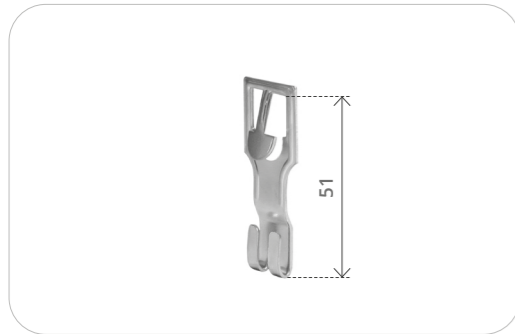

Gancio mobile intermedio
Movable hook

Cod. articolo Item number	Imballo pz Packing pcs
1063	1000

 **Materiale: ferro zincato**
Material: galvanised steel

Gancio fisso
Fixed hook

Cod. articolo Item number	H H	Imballo pz Packing pcs
1061	42,5	1000
1061/B	40,5	1000

 **Materiale: ferro zincato**
Material: galvanised steel

Gancio mobile a forcella
Movable hook

Cod. articolo Item number	Imballo pz Packing pcs
1062	500

 **Materiale: ferro zincato**
Material: galvanised steel

Gancio per balza finale
Hook for end slat

Cod. articolo Item number	Imballo pz Packing pcs
1060	3000

 **Materiale: ferro zincato**
Material: galvanised steel

Grappa fermacintino
Fastener for strap

Cod. articolo Item number	Imballo pz Packing pcs
1057	2000

 **Materiale: ferro zincato**
Material: galvanised steel

Gancio attacco al rullo a filo
Hook for reel

Cod. articolo Item number	l l	Note Note	Imballo pz Packing pcs
1056	32	--	1000
1056/N	32	Tipo chiuso	1000