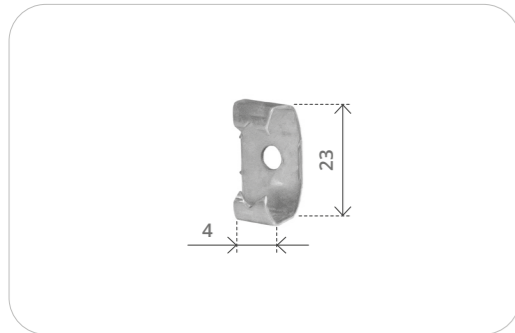

 **Materiale: ferro zincato**
Material: galvanised steel

Gancio mobile a forcella
Movable hook

Cod. articolo Item number	Imballo pz Packing pcs
1062	500

 **Materiale: ferro zincato**
Material: galvanised steel

Gancio per balza finale
Hook for end slat

Cod. articolo Item number	Imballo pz Packing pcs
1060	3000

 **Materiale: ferro zincato**
Material: galvanised steel

Grappa fermacintino
Fastener for strap

Cod. articolo Item number	Imballo pz Packing pcs
1057	2000

 **Materiale: ferro zincato**
Material: galvanised steel

Gancio attacco al rullo a filo
Hook for reel

Cod. articolo Item number	l l	Note Note	Imballo pz Packing pcs
1056	32	--	1000
1056/N	32	Tipo chiuso	1000

 **Materiale: ferro zincato**
Material: galvanised steel

Gancio di attacco al rullo lamiera
Hook for reel double slot

Cod. articolo Item number	Imballo pz Packing pcs
1056/A	1500

 **Materiale: ferro zincato**
Material: galvanised steel