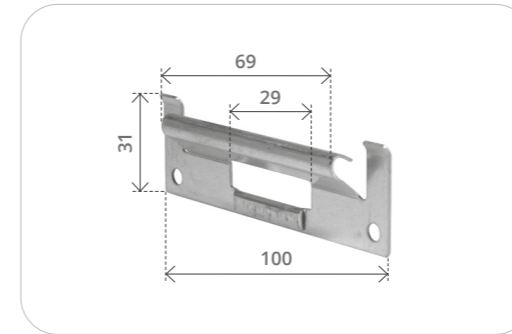

 **Materiale: ferro zincato**
Material: galvanised steel

Gancio attacco al rullo a filo
Hook for reel

Cod. articolo Item number	l l	Note Note	Imballo pz Packing pcs
1056	32	--	1000
1056/N	32	Tipo chiuso	1000

 **Materiale: ferro zincato**
Material: galvanised steel

Gancio di attacco al rullo lamiera
Hook for reel double slot

Cod. articolo Item number	Imballo pz Packing pcs
1056/A	1500

 **Materiale: ferro zincato**
Material: galvanised steel

Gancio di attacco al rullo lamiera 1 aggancio
Hook for reel one slot

Cod. articolo Item number	Imballo pz Packing pcs
1056/A1	500

 **Materiale: ferro zincato**
Material: galvanised steel

Gancio attacco al rullo per lama plastica
Hook for plastic slat