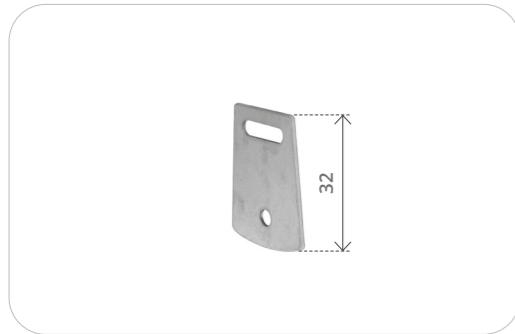

Gancio mobile intermedio
Movable hook

Cod. articolo Item number	Imballo pz Packing pcs
1063	1000

 **Materiale: ferro zincato**
Material: galvanised steel

Gancio fisso
Fixed hook

Cod. articolo Item number	H H	Imballo pz Packing pcs
1061	42,5	1000
1061/B	40,5	1000

 **Materiale: ferro zincato**
Material: galvanised steel

Gancio mobile a forcella
Movable hook

Cod. articolo Item number	Imballo pz Packing pcs
1062	500

 **Materiale: ferro zincato**
Material: galvanised steel

Gancio per balza finale
Hook for end slat

Cod. articolo Item number	Imballo pz Packing pcs
1060	3000

 **Materiale: ferro zincato**
Material: galvanised steel

Grappa fermacintino
Fastener for strap

Cod. articolo Item number	Imballo pz Packing pcs
1057	2000

 **Materiale: ferro zincato**
Material: galvanised steel

Gancio attacco al rullo a filo
Hook for reel

Cod. articolo Item number	l l	Note Note	Imballo pz Packing pcs
1056	32	--	1000
1056/N	32	Tipo chiuso	1000