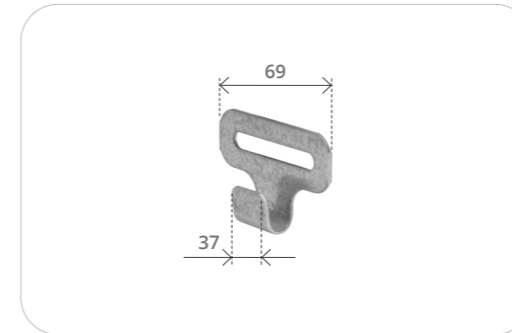

 **Materiale: ferro zincato**
Material: galvanised steel

Gancio attacco al rullo a filo
Hook for reel

Cod. articolo Item number	l l	Note Note	Imballo pz Packing pcs
1056	32	--	1000
1056/N	32	Tipo chiuso	1000

 **Materiale: ferro zincato**
Material: galvanised steel

Gancio di attacco al rullo lamiera
Hook for reel double slot

Cod. articolo Item number	Imballo pz Packing pcs
1056/A	1500

 **Materiale: ferro zincato**
Material: galvanised steel

Gancio di attacco al rullo lamiera 1 aggancio
Hook for reel one slot

Cod. articolo Item number	Imballo pz Packing pcs
1056/A1	500

 **Materiale: ferro zincato**
Material: galvanised steel

Gancio attacco al rullo per lama plastica
Hook for plastic slat

Cod. articolo Item number	Imballo pz Packing pcs
1119	250

 **Materiale: ferro zincato**
Material: galvanised steel

Gancio per legno 1 feritoia
Hook for wood one slit

Cod. articolo Item number	Imballo pz Packing pcs
1053	1000