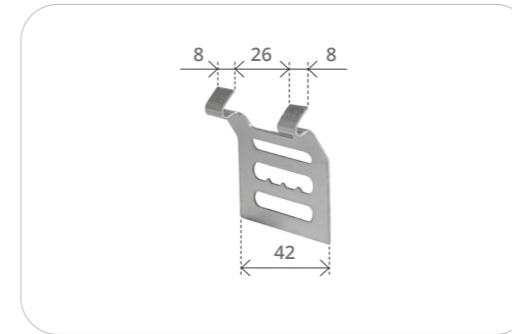

Gancio di attacco al rullo lamiera
Hook for reel double slot

Cod. articolo Item number	Imballo pz Packing pcs
1056/A	1500

Materiale: ferro zincato
Material: galvanised steel