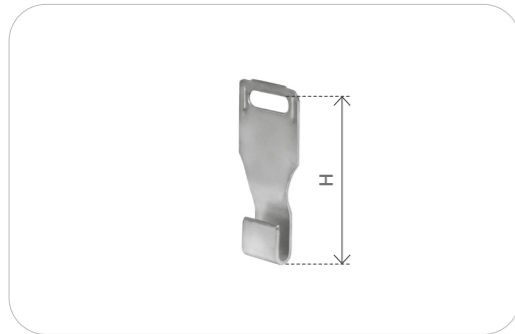

Gancio mobile intermedio
Movable hook

Cod. articolo Item number	Imballo pz Packing pcs
1063	1000

 **Materiale: ferro zincato**
Material: galvanised steel

Gancio fisso
Fixed hook

Cod. articolo Item number	H H	Imballo pz Packing pcs
1061	42,5	1000
1061/B	40,5	1000

 **Materiale: ferro zincato**
Material: galvanised steel

Gancio mobile a forcella
Movable hook

Cod. articolo Item number	Imballo pz Packing pcs
1062	500

 **Materiale: ferro zincato**
Material: galvanised steel

 **Materiale: ferro zincato**
Material: galvanised steel

Gancio attacco al rullo a filo
Hook for reel

Cod. articolo Item number	l l	Note Note	Imballo pz Packing pcs
1056	32	--	1000
1056/N	32	Tipo chiuso	1000

 **Materiale: ferro zincato**
Material: galvanised steel

Gancio di attacco al rullo lamiera
Hook for reel double slot

Cod. articolo Item number	Imballo pz Packing pcs
1056/A	1500

 **Materiale: ferro zincato**
Material: galvanised steel