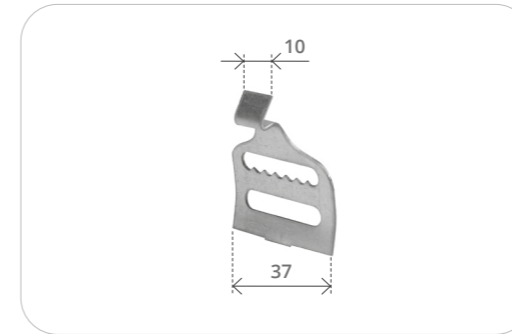

Gancio per balza finale
Hook for end slat

Cod. articolo Item number	Imballo pz Packing pcs
1060	3000

 **Materiale: ferro zincato**
Material: galvanised steel

Grappa fermacintino
Fastener for strap

Cod. articolo Item number	Imballo pz Packing pcs
1057	2000

 **Materiale: ferro zincato**
Material: galvanised steel

Gancio attacco al rullo a filo
Hook for reel

Cod. articolo Item number	l l	Note Note	Imballo pz Packing pcs
1056	32	--	1000
1056/N	32	Tipo chiuso	1000

 **Materiale: ferro zincato**
Material: galvanised steel

Gancio di attacco al rullo lamiera
Hook for reel double slot

Cod. articolo Item number	Imballo pz Packing pcs
1056/A	1500

 **Materiale: ferro zincato**
Material: galvanised steel

Gancio di attacco al rullo lamiera 1 aggancio
Hook for reel one slot

Cod. articolo Item number	Imballo pz Packing pcs
1056/A1	500

 **Materiale: ferro zincato**
Material: galvanised steel

Gancio attacco al rullo per lama plastica
Hook for plastic slat