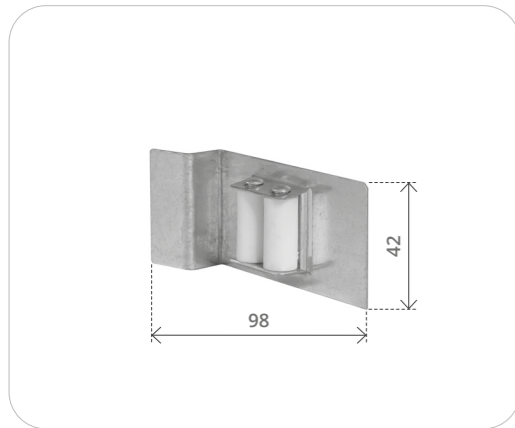

Guidacinghia orientabile con spazzolino <i>Swiveling strap guide with brush</i>		
Bianco <i>White</i>	Marrone <i>Brown</i>	Imballo pz <i>Packing pcs</i>
1005/BI	1005/MA	100
<b>Materiale: PVC</b> <i>Material: PVC</i>	<b>Per cintino da 20/22 mm</b> <i>For 20/22 mm strap</i>	

Ferma cintino per modular <i>Reduce strap for modular</i>		
Zincato <i>Galvanised</i>	Bronzato <i>Bronzed</i>	Imballo pz <i>Packing pcs</i>
1421	1421/A	100
<b>Materiale: ferro zincato, nylon</b> <i>Material: galvanised steel, nylon</i>	<b>Per cintino da 20/22 mm</b> <i>For 20/22 mm strap</i>	