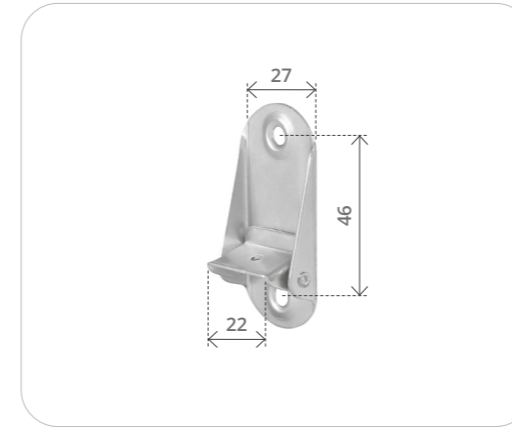

Guidacinghia orientabile con spazzolino <i>Swiveling strap guide with brush</i>		
Bianco <i>White</i>	Marrone <i>Brown</i>	Imballo pz <i>Packing pcs</i>
1005/BI	1005/MA	100
<b>Materiale: PVC</b> <i>Material: PVC</i>	<b>Per cintino da 20/22 mm</b> <i>For 20/22 mm strap</i>	

Ferma cintino per modular <i>Reduce strap for modular</i>		
Zincato <i>Galvanised</i>	Bronzato <i>Bronzed</i>	Imballo pz <i>Packing pcs</i>
1421	1421/A	100
<b>Materiale: ferro zincato, nylon</b> <i>Material: galvanised steel, nylon</i>	<b>Per cintino da 20/22 mm</b> <i>For 20/22 mm strap</i>	