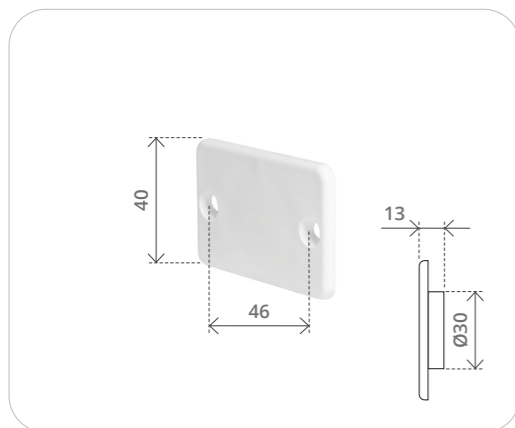

Tappo guidacinghia <i>Closing strap guide</i>			
Bianco <i>White</i>	Marrone <i>Brown</i>	Nero <i>Black</i>	Imballo pz <i>Packing pcs</i>
1004/C.C	1004/M.C	1004/N.C	500
Materiale: PVC <i>Material: PVC</i>