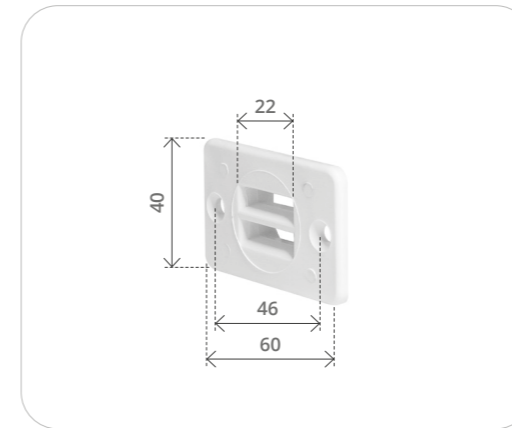

Guidacinghia per modular <i>Strap guide for modular</i>		
Bianco <i>White</i>	Marrone <i>Brown</i>	Imballo pz <i>Packing pcs</i>
1422	1422/M	100
Materiale: PVC <i>Material: PVC</i>	Per cintino da 20/22 mm <i>For 20/22 mm strap</i>