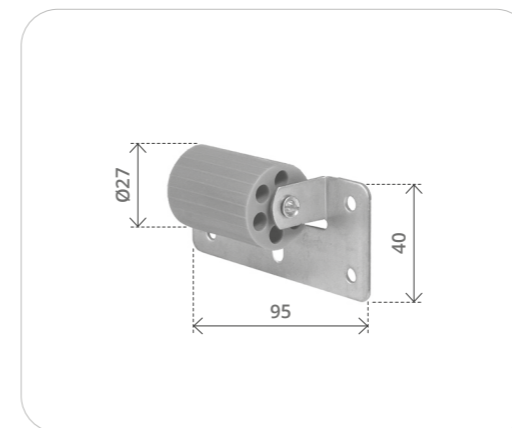

Rullo di rinvio <i>Guide roll</i>		
Cod. articolo <i>Item number</i>	Finitura <i>Finishes</i>	Imballo pz <i>Packing pcs</i>
1016	--	100
Materiale: ferro zincato, nylon <i>Material: galvanised steel, nylon</i>