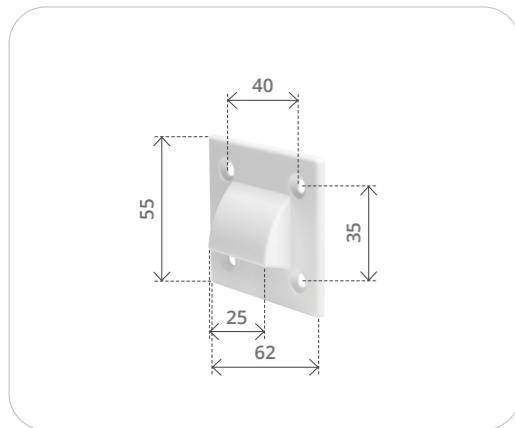

Guidacinghia nylon per cassonetto <i>Nylon strap guide for shutters housing</i>		Imballo pz <i>Packing pcs</i>
Bianco <i>White</i>		
1008		500
Materiale: PVC <i>Material: PVC</i>	Per cintino da 20/22 mm <i>For 20/22 mm strap</i>