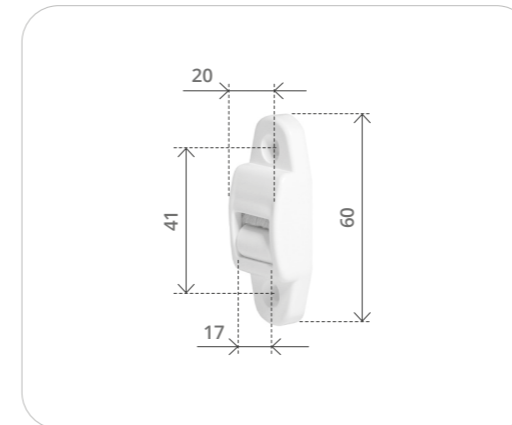

Guidacinghia verticale Vertical strap guide			
Rulli nylon bianco White nylon rools	Rulli nylon marrone Brown nylon rools	Rulli ferro zincato Galvanised steel rools	Imballo pz* Packing pcs*
1001/100	1001/A/100		500
		1000/100	200
<b>Materiale: ferro zincato, nylon</b> Material: galvanised steel, nylon		<b>Per cintino da 20/22 mm</b> For 20/22 mm strap	
<b>*Confezioni da 100 pz in sacchetto, scatola da 5 sacchetti</b> *Packaging 100 pcs in bag, Box of 5 bags			

Guidacinghia mini Mini strap guide		
Cod. articolo Item number	Finiture Finishes	Imballo pz Packing pcs
1005	Rulli nylon bianco   White nylon rools	500
	<b>Materiale: ferro zincato, nylon</b> Material: galvanised steel, nylon	<b>Per cintino da 14 mm</b> For 14 mm strap

Guidacinghia orizzontale Horizontal strap guide			
Rulli nylon bianco White nylon rools	Rulli nylon marrone Brown nylon rools	Rulli ferro zincato Galvanised steel rools	Imballo pz* Packing pcs*
1009/100	1009/A/100	1009/B/100	500
<b>Materiale: ferro zincato, nylon</b> Material: galvanised steel, nylon		<b>Per cintino da 20/22 mm</b> For 20/22 mm strap	
<b>*Confezioni da 100 pz in sacchetto, scatola da 5 sacchetti</b> *Packaging 100 pcs in bag, Box of 5 bags			

Guidacinghia mini con spazzolino Mini strap guide with brush				
Bianco White	Marrone Brown	Nero Black	Grigio Grey	Imballo pz Packing pcs
1005/AM	1005/MM	1005/NM	1005/GM	500
<b>Materiale: PVC</b> Material: PVC			<b>Per cintino da 14 mm</b> For 14 mm strap	