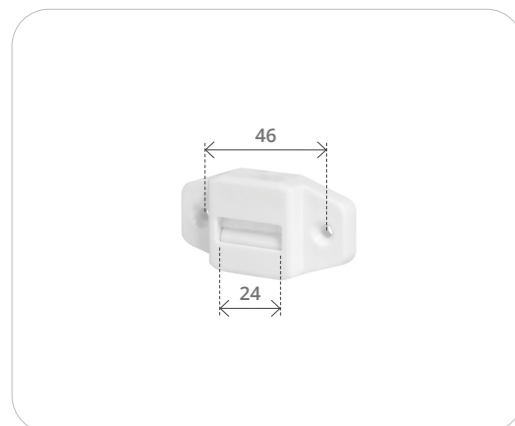

Guidacinghia orizzontale con spazzolino Horizontal strap guide with brush			
Bianco White	Marrone Brown	Nero Black	Imballo pz Packing pcs
1005/C	1005/M	1005/N	100
Materiale: PVC Material: PVC		Per cintino da 20/22 mm For 20/22 mm strap