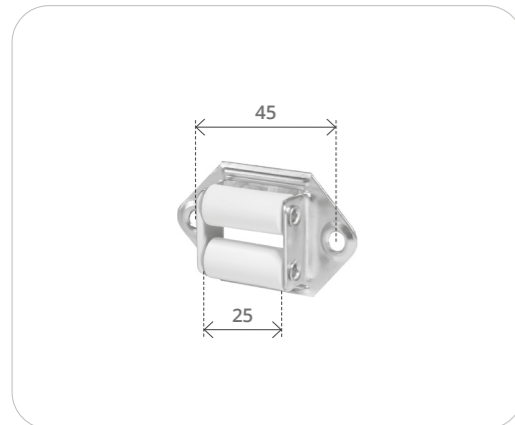

Guidacinghia verticale Vertical strap guide			
Rulli nylon bianco White nylon rools	Rulli nylon marrone Brown nylon rools	Rulli ferro zincato Galvanised steel rools	Imballo pz* Packing pcs*
1001/100	1001/A/100		500
		1000/100	200
<b>Materiale: ferro zincato, nylon</b> Material: galvanised steel, nylon		<b>Per cintino da 20/22 mm</b> For 20/22 mm strap	
<b>*Confezioni da 100 pz in sacchetto, scatola da 5 sacchetti</b> *Packaging 100 pcs in bag, Box of 5 bags			

Guidacinghia mini Mini strap guide		
Cod. articolo Item number	Finiture Finishes	Imballo pz Packing pcs
1005	Rulli nylon bianco   White nylon rools	500
	<b>Materiale: ferro zincato, nylon</b> Material: galvanised steel, nylon	<b>Per cintino da 14 mm</b> For 14 mm strap

Guidacinghia orizzontale Horizontal strap guide			
Rulli nylon bianco White nylon rools	Rulli nylon marrone Brown nylon rools	Rulli ferro zincato Galvanised steel rools	Imballo pz* Packing pcs*
1009/100	1009/A/100	1009/B/100	500
<b>Materiale: ferro zincato, nylon</b> Material: galvanised steel, nylon		<b>Per cintino da 20/22 mm</b> For 20/22 mm strap	
<b>*Confezioni da 100 pz in sacchetto, scatola da 5 sacchetti</b> *Packaging 100 pcs in bag, Box of 5 bags			