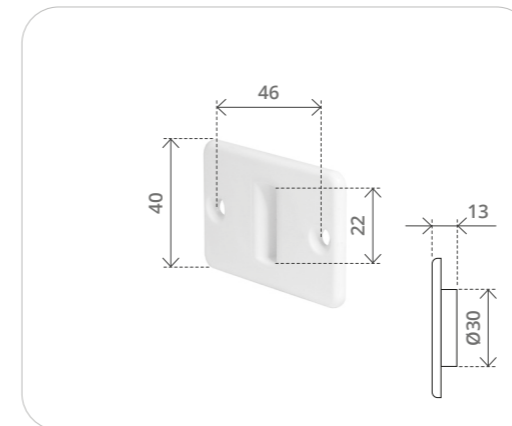

Guidacinghia nylon verticale Vertical strap guide			
Bianco White	Marrone Brown	Nero Black	Imballo pz Packing pcs
1004/C.V	1004/M.V	1004/N.V	100
Materiale: PVC Material: PVC		Per cintino da 20/22 mm For 20/22 mm strap