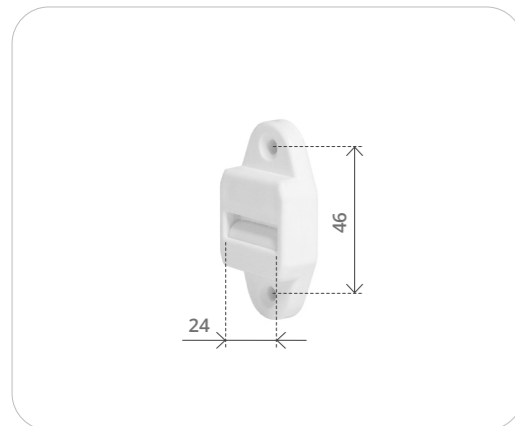

Guidacinghia verticale con spazzolino Vertical strap guide with brush			
Bianco White	Marrone Brown	Nero Black	Imballo pz Packing pcs
1005/C.V	1005/M.V	1005/N.V	100
Materiale: PVC Material: PVC		Per cintino da 20/22 mm For 20/22 mm strap