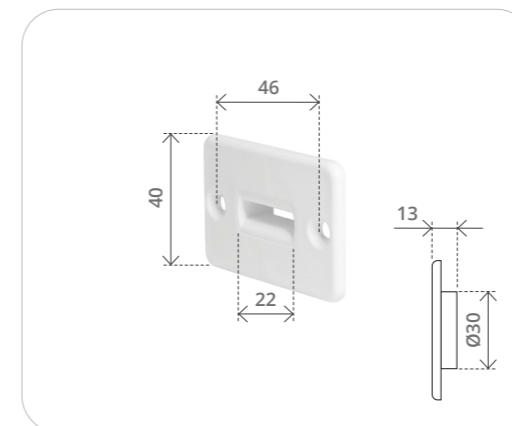

Guidacinghia nylon orizzontale Horizontal strap guide			
Bianco White	Marrone Brown	Nero Black	Imballo pz Packing pcs
1004/C	1004/M	1004/N	100
Materiale: PVC Material: PVC		Per cintino da 20/22 mm For 20/22 mm strap