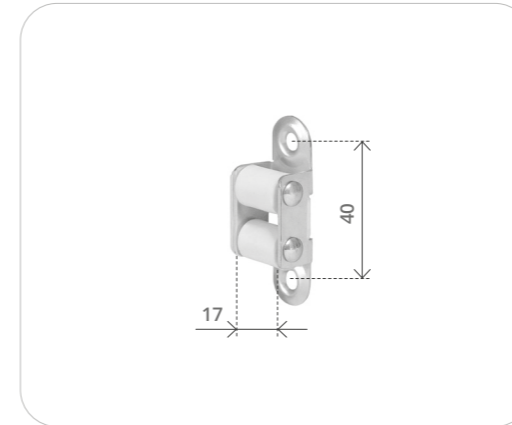

Guidacinghia verticale Vertical strap guide			
Rulli nylon bianco White nylon rools	Rulli nylon marrone Brown nylon rools	Rulli ferro zincato Galvanised steel rools	Imballo pz* Packing pcs*
1001/100	1001/A/100		500
		1000/100	200
<b>Materiale: ferro zincato, nylon</b> Material: galvanised steel, nylon		<b>Per cintino da 20/22 mm</b> For 20/22 mm strap	
<b>*Confezioni da 100 pz in sacchetto, scatola da 5 sacchetti</b> *Packaging 100 pcs in bag, Box of 5 bags			

Guidacinghia mini Mini strap guide		
Cod. articolo Item number	Finiture Finishes	Imballo pz Packing pcs
1005	Rulli nylon bianco   White nylon rools	500
	<b>Materiale: ferro zincato, nylon</b> Material: galvanised steel, nylon	<b>Per cintino da 14 mm</b> For 14 mm strap

Guidacinghia orizzontale Horizontal strap guide			
Rulli nylon bianco White nylon rools	Rulli nylon marrone Brown nylon rools	Rulli ferro zincato Galvanised steel rools	Imballo pz* Packing pcs*
1009/100	1009/A/100	1009/B/100	500
<b>Materiale: ferro zincato, nylon</b> Material: galvanised steel, nylon		<b>Per cintino da 20/22 mm</b> For 20/22 mm strap	
<b>*Confezioni da 100 pz in sacchetto, scatola da 5 sacchetti</b> *Packaging 100 pcs in bag, Box of 5 bags			