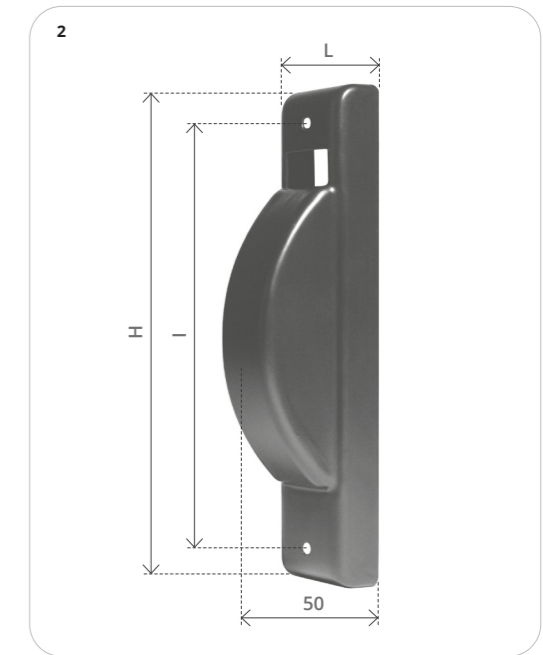

1. Placca per interruttore alluminio  
1. Aluminium covering plate for switch

I	H	L	bianco white	nero black	argento silver	bronzo bronze	Pz Pcs
165	204	60	1801/BI.165	1801/N.165	1801/A.165	1801/B.165	25
185	224	60	1801/BI.185	1801/N.185	1801/A.185	1801/B.185	25
210	254	60	1801/BI.210	1801/N.210	1801/A.210	1801/B.210	25
240	294	60	1801/BI.240	1801/N.240	1801/A.240	1801/B.240	25

 **Materiale: alluminio**  
Material: aluminium

2. Placca cieca alluminio  
2. Aluminium blind covering plate

I	H	L	bianco white	nero black	argento silver	bronzo bronze	Pz Pcs
165	204	60	1804/BI.165	1804/N.165	1804/A.165	1804/B.165	25
185	224	60	1804/BI.185	1804/N.185	1804/A.185	1804/B.185	25
210	254	60	1804/BI.210	1804/N.210	1804/A.210	1804/B.210	25
240	294	60	1804/BI.240	1804/N.240	1804/A.240	1804/B.240	25

 **Materiale: alluminio**  
Material: aluminium

1. Placca per avvolgitore semincasso mt. 6  
1. Covering plate for half-embedded strap coiler mt. 6

I	H	L	RAL9010 RAL9010	RAL1013 RAL1013	RAL9005 RAL9005	argento silver	bronzo bronze	Pz Pcs
165	195	40	1800/F.B	1800/F.BP	1800/F.N	1800/F.A	1800/F.BR	25
verniciato   painted								