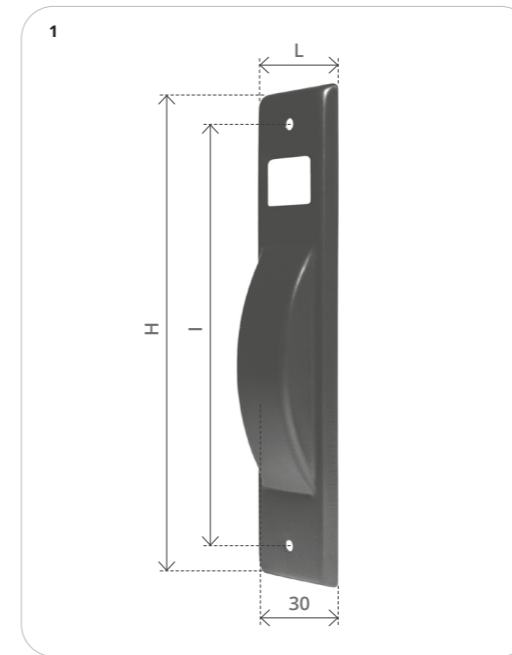

1. Placca per interruttore alluminio  
1. Aluminium covering plate for switch

I	H	L	bianco white	nero black	argento silver	bronzo bronze	Pz Pcs
165	204	60	1801/BI.165	1801/N.165	1801/A.165	1801/B.165	25
185	224	60	1801/BI.185	1801/N.185	1801/A.185	1801/B.185	25
210	254	60	1801/BI.210	1801/N.210	1801/A.210	1801/B.210	25
240	294	60	1801/BI.240	1801/N.240	1801/A.240	1801/B.240	25

 **Materiale: alluminio**  
Material: aluminium

2. Placca cieca alluminio  
2. Aluminium blind covering plate

I	H	L	bianco white	nero black	argento silver	bronzo bronze	Pz Pcs
165	204	60	1804/BI.165	1804/N.165	1804/A.165	1804/B.165	25
185	224	60	1804/BI.185	1804/N.185	1804/A.185	1804/B.185	25
210	254	60	1804/BI.210	1804/N.210	1804/A.210	1804/B.210	25
240	294	60	1804/BI.240	1804/N.240	1804/A.240	1804/B.240	25

 **Materiale: alluminio**  
Material: aluminium

1. Placca per avvolgitore semincasso mt. 6  
1. Covering plate for half-embedded strap coiler mt. 6

I	H	L	RAL9010 RAL9010	RAL1013 RAL1013	RAL9005 RAL9005	argento silver	bronzo bronze	Pz Pcs
165	195	40	1800/F.B	1800/F.BP	1800/F.N	1800/F.A	1800/F.BR	25
verniciato   painted								