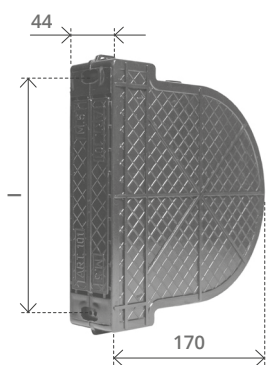

Cod. articolo <i>Item number</i>	Capacità <i>Capacity</i>	Pz <i>Pcs</i>
1362/E.C	mt 4	40

 **Materiale: plastica, ferro zincato**
Material: plastic, galvanised steel covering

Cassetta standard
Standard boxes

Cod. articolo <i>Item number</i>	Capacità <i>Capacity</i>	Pz <i>Pcs</i>
1362/B	mt 6/8	50

 **Materiale: plastica**
Material: plastic

Cassetta uni
Uni boxes type

Cod. articolo <i>Item number</i>	l <i>l</i>	Capacità <i>Capacity</i>	Pz <i>Pcs</i>
1362	165	mt 5	100