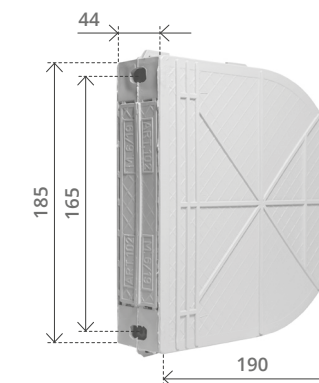

Cassetta per mignon
Mignon boxes

Cod. articolo <i>Item number</i>	Capacità <i>Capacity</i>	Pz <i>Pcs</i>
1360	mt 5	25

 **Materiale: plastica**
Material: plastic

Cassetta uni
Uni boxes type

Cod. articolo <i>Item number</i>	Capacità <i>Capacity</i>	Pz <i>Pcs</i>
1362/N	mt 5	30

 **Materiale: plastica**
Material: plastic

Cassetta uni bordo acciaio doppio interasse
Uni boxes steel board

Cod. articolo <i>Item number</i>	Capacità <i>Capacity</i>	Pz <i>Pcs</i>
1362/E	mt 4/6	40

 **Materiale: plastica, ferro zincato**
Material: plastic, galvanised steel covering

Cassetta uni
Uni boxes type

Cod. articolo <i>Item number</i>	Capacità <i>Capacity</i>	Pz <i>Pcs</i>
1362/A	mt 6/8	100

 **Materiale: plastica**
Material: plastic

Cassetta uni bordo acciaio
Uni boxes steel board