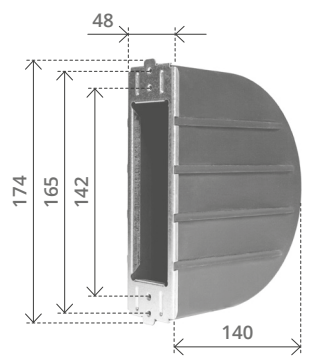

 **Materiale: plastica**
Material: plastic

Cassetta uni bordo acciaio doppio interasse
Uni boxes steel board

Cod. articolo <i>Item number</i>	Capacità <i>Capacity</i>	Pz <i>Pcs</i>
1362/E	mt 4/6	40

 **Materiale: plastica, ferro zincato**
Material: plastic, galvanised steel covering

Cassetta uni
Uni boxes type

Cod. articolo <i>Item number</i>	Capacità <i>Capacity</i>	Pz <i>Pcs</i>
1362/A	mt 6/8	100

 **Materiale: plastica**
Material: plastic

Cassetta uni bordo acciaio
Uni boxes steel board

Cod. articolo <i>Item number</i>	Capacità <i>Capacity</i>	Pz <i>Pcs</i>
1362/E.C	mt 4	40

 **Materiale: plastica, ferro zincato**
Material: plastic, galvanised steel covering

Cassetta standard
Standard boxes