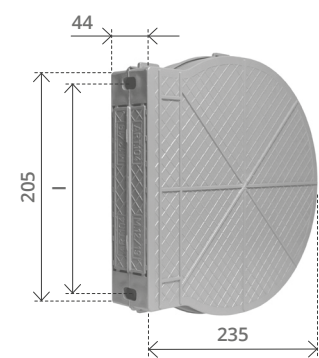

Cod. articolo <i>Item number</i>	Capacità <i>Capacity</i>	Pz <i>Pcs</i>
1362/B	mt 6/8	50

 **Materiale: plastica**
Material: plastic

Cassetta uni
Uni boxes type

Cod. articolo <i>Item number</i>	l <i>l</i>	Capacità <i>Capacity</i>	Pz <i>Pcs</i>
1362	165	mt 5	100

 **Materiale: plastica**
Material: plastic

Cassetta standard
Standard boxes

Cod. articolo <i>Item number</i>	l <i>l</i>	Capacità <i>Capacity</i>	Pz <i>Pcs</i>
1362/C	185	mt 12	60
1362/D	165	mt 12	60

 **Materiale: plastica**
Material: plastic