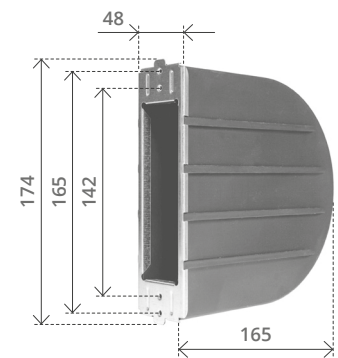

Cassetta per mignon
Mignon boxes

Cod. articolo <i>Item number</i>	Capacità <i>Capacity</i>	Pz <i>Pcs</i>
1360	mt 5	25

 **Materiale: plastica**
Material: plastic

Cassetta uni
Uni boxes type

Cod. articolo <i>Item number</i>	Capacità <i>Capacity</i>	Pz <i>Pcs</i>
1362/N	mt 5	30

 **Materiale: plastica**
Material: plastic

Cassetta uni bordo acciaio doppio interasse
Uni boxes steel board

Cod. articolo <i>Item number</i>	Capacità <i>Capacity</i>	Pz <i>Pcs</i>
1362/E	mt 4/6	40

 **Materiale: plastica, ferro zincato**
Material: plastic, galvanised steel covering

Cassetta uni
Uni boxes type

Cod. articolo <i>Item number</i>	Capacità <i>Capacity</i>	Pz <i>Pcs</i>
1362/A	mt 6/8	100

 **Materiale: plastica**
Material: plastic

Cassetta uni bordo acciaio
Uni boxes steel board

Cod. articolo <i>Item number</i>	Capacità <i>Capacity</i>	Pz <i>Pcs</i>
1362/E.C	mt 4	40

 **Materiale: plastica, ferro zincato**
Material: plastic, galvanised steel covering

Cassetta standard
Standard boxes