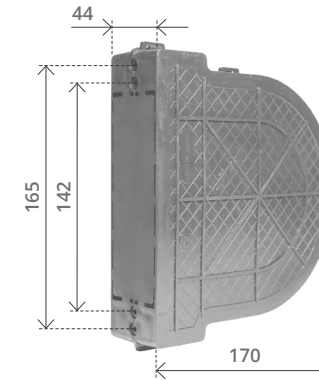

Cassetta per mignon
Mignon boxes

Cod. articolo <i>Item number</i>	Capacità <i>Capacity</i>	Pz <i>Pcs</i>
1360	mt 5	25

 **Materiale: plastica**
Material: plastic

Cassetta uni
Uni boxes type

Cod. articolo <i>Item number</i>	Capacità <i>Capacity</i>	Pz <i>Pcs</i>
1362/N	mt 5	30

 **Materiale: plastica**
Material: plastic

Cassetta uni bordo acciaio doppio interasse
Uni boxes steel board

Cod. articolo <i>Item number</i>	Capacità <i>Capacity</i>	Pz <i>Pcs</i>
1362/E	mt 4/6	40

 **Materiale: plastica, ferro zincato**
Material: plastic, galvanised steel covering

Cassetta uni
Uni boxes type

Cod. articolo <i>Item number</i>	Capacità <i>Capacity</i>	Pz <i>Pcs</i>
1362/A	mt 6/8	100

 **Materiale: plastica**
Material: plastic

Cassetta uni bordo acciaio
Uni boxes steel board

Cod. articolo <i>Item number</i>	Capacità <i>Capacity</i>	Pz <i>Pcs</i>
1362/E.C	mt 4	40

 **Materiale: plastica, ferro zincato**
Material: plastic, galvanised steel covering

Cassetta standard
Standard boxes