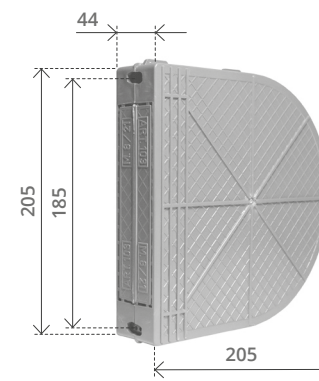

 **Materiale: plastica**
Material: plastic

Cassetta uni bordo acciaio doppio interasse
Uni boxes steel board

Cod. articolo <i>Item number</i>	Capacità <i>Capacity</i>	Pz <i>Pcs</i>
1362/E	mt 4/6	40

 **Materiale: plastica, ferro zincato**
Material: plastic, galvanised steel covering

Cassetta uni
Uni boxes type

Cod. articolo <i>Item number</i>	Capacità <i>Capacity</i>	Pz <i>Pcs</i>
1362/A	mt 6/8	100

 **Materiale: plastica**
Material: plastic

Cassetta uni bordo acciaio
Uni boxes steel board

Cod. articolo <i>Item number</i>	Capacità <i>Capacity</i>	Pz <i>Pcs</i>
1362/E.C	mt 4	40

 **Materiale: plastica, ferro zincato**
Material: plastic, galvanised steel covering

Cassetta standard
Standard boxes