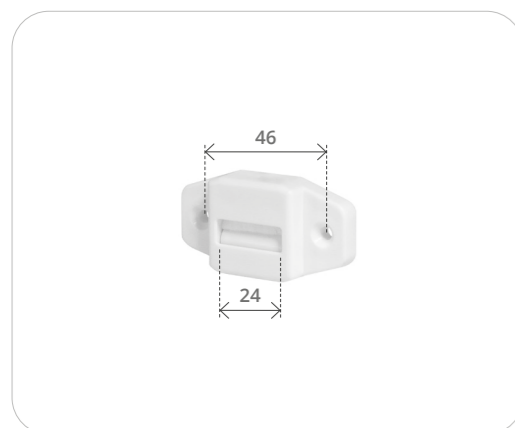

Guidacinghia orizzontale con spazzolino Horizontal strap guide with brush			
Bianco White	Marrone Brown	Nero Black	Imballo pz Packing pcs
1005/C	1005/M	1005/N	100
Materiale: PVC Material: PVC		Per cintino da 20/22 mm For 20/22 mm strap