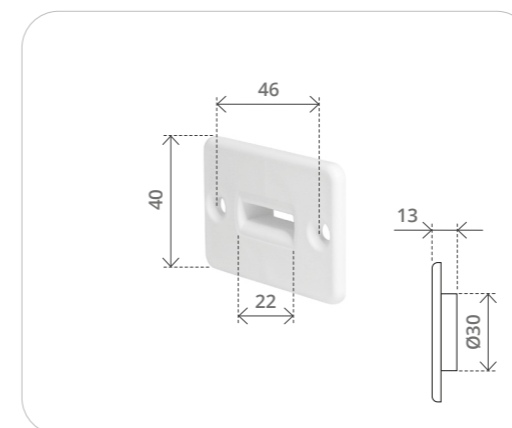

Guidacinghia nylon orizzontale Horizontal strap guide			
Bianco White	Marrone Brown	Nero Black	Imballo pz Packing pcs
1004/C	1004/M	1004/N	100
Materiale: PVC Material: PVC		Per cintino da 20/22 mm For 20/22 mm strap