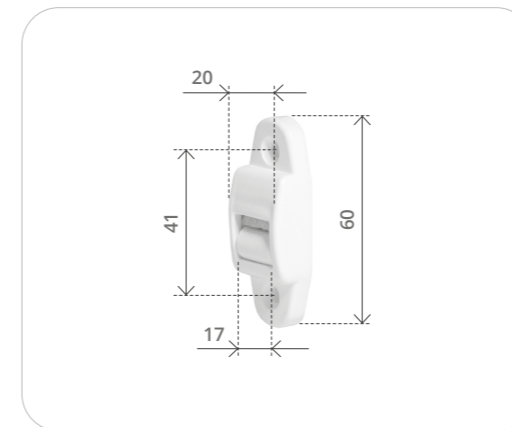

Guidacinghia verticale Vertical strap guide			
Rulli nylon bianco White nylon rools	Rulli nylon marrone Brown nylon rools	Rulli ferro zincato Galvanised steel rools	Imballo pz* Packing pcs*
1001/100	1001/A/100		500
		1000/100	200
Materiale: ferro zincato, nylon Material: galvanised steel, nylon		Per cintino da 20/22 mm For 20/22 mm strap	
*Confezioni da 100 pz in sacchetto, scatola da 5 sacchetti *Packaging 100 pcs in bag, Box of 5 bags			

Guidacinghia mini Mini strap guide		
Cod. articolo Item number	Finiture Finishes	Imballo pz Packing pcs
1005	Rulli nylon bianco White nylon rools	500
	Materiale: ferro zincato, nylon Material: galvanised steel, nylon	Per cintino da 14 mm For 14 mm strap

Guidacinghia orizzontale Horizontal strap guide			
Rulli nylon bianco White nylon rools	Rulli nylon marrone Brown nylon rools	Rulli ferro zincato Galvanised steel rools	Imballo pz* Packing pcs*
1009/100	1009/A/100	1009/B/100	500
Materiale: ferro zincato, nylon Material: galvanised steel, nylon		Per cintino da 20/22 mm For 20/22 mm strap	
*Confezioni da 100 pz in sacchetto, scatola da 5 sacchetti *Packaging 100 pcs in bag, Box of 5 bags			

Guidacinghia mini con spazzolino Mini strap guide with brush				
Bianco White	Marrone Brown	Nero Black	Grigio Grey	Imballo pz Packing pcs
1005/AM	1005/MM	1005/NM	1005/GM	500
Materiale: PVC Material: PVC			Per cintino da 14 mm For 14 mm strap	