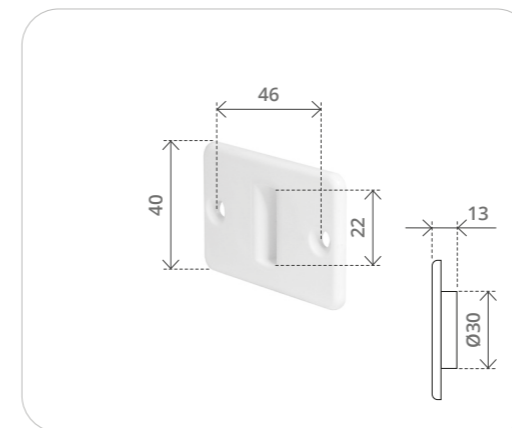

Guidacinghia nylon verticale Vertical strap guide			
Bianco White	Marrone Brown	Nero Black	Imballo pz Packing pcs
1004/C.V	1004/M.V	1004/N.V	100
Materiale: PVC Material: PVC		Per cintino da 20/22 mm For 20/22 mm strap