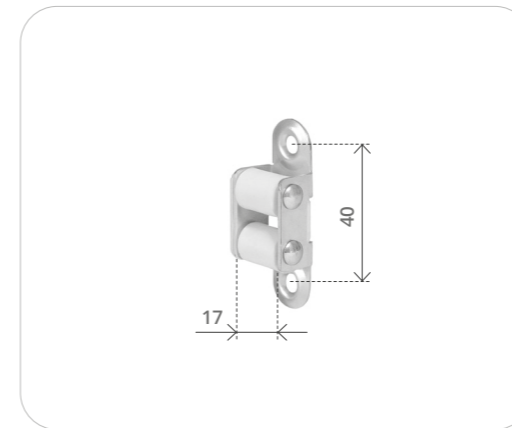

Guidacinghia verticale Vertical strap guide			
Rulli nylon bianco White nylon rools	Rulli nylon marrone Brown nylon rools	Rulli ferro zincato Galvanised steel rools	Imballo pz* Packing pcs*
1001/100	1001/A/100		500
		1000/100	200
Materiale: ferro zincato, nylon Material: galvanised steel, nylon		Per cintino da 20/22 mm For 20/22 mm strap	
*Confezioni da 100 pz in sacchetto, scatola da 5 sacchetti *Packaging 100 pcs in bag, Box of 5 bags			

Guidacinghia mini Mini strap guide		
Cod. articolo Item number	Finiture Finishes	Imballo pz Packing pcs
1005	Rulli nylon bianco White nylon rools	500
	Materiale: ferro zincato, nylon Material: galvanised steel, nylon	Per cintino da 14 mm For 14 mm strap

Guidacinghia orizzontale Horizontal strap guide			
Rulli nylon bianco White nylon rools	Rulli nylon marrone Brown nylon rools	Rulli ferro zincato Galvanised steel rools	Imballo pz* Packing pcs*
1009/100	1009/A/100	1009/B/100	500
Materiale: ferro zincato, nylon Material: galvanised steel, nylon		Per cintino da 20/22 mm For 20/22 mm strap	
*Confezioni da 100 pz in sacchetto, scatola da 5 sacchetti *Packaging 100 pcs in bag, Box of 5 bags			