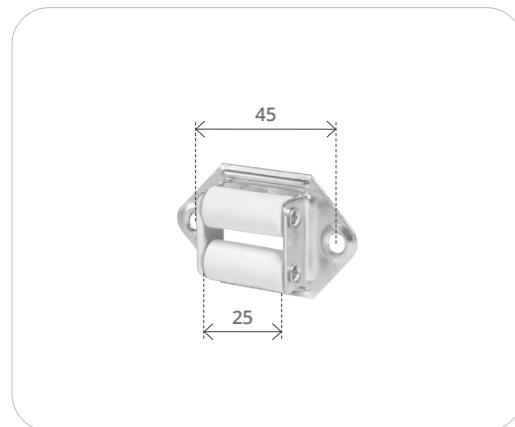

Guidacinghia verticale Vertical strap guide			
Rulli nylon bianco White nylon rools	Rulli nylon marrone Brown nylon rools	Rulli ferro zincato Galvanised steel rools	Imballo pz* Packing pcs*
1001/100	1001/A/100		500
		1000/100	200
Materiale: ferro zincato, nylon Material: galvanised steel, nylon		Per cintino da 20/22 mm For 20/22 mm strap	
*Confezioni da 100 pz in sacchetto, scatola da 5 sacchetti *Packaging 100 pcs in bag, Box of 5 bags			

Guidacinghia mini Mini strap guide		
Cod. articolo Item number	Finiture Finishes	Imballo pz Packing pcs
1005	Rulli nylon bianco White nylon rools	500
	Materiale: ferro zincato, nylon Material: galvanised steel, nylon	Per cintino da 14 mm For 14 mm strap

Guidacinghia orizzontale Horizontal strap guide			
Rulli nylon bianco White nylon rools	Rulli nylon marrone Brown nylon rools	Rulli ferro zincato Galvanised steel rools	Imballo pz* Packing pcs*
1009/100	1009/A/100	1009/B/100	500
Materiale: ferro zincato, nylon Material: galvanised steel, nylon		Per cintino da 20/22 mm For 20/22 mm strap	
*Confezioni da 100 pz in sacchetto, scatola da 5 sacchetti *Packaging 100 pcs in bag, Box of 5 bags			