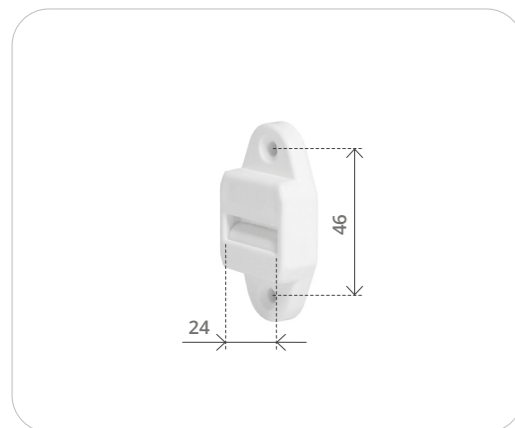

Guidacinghia verticale Vertical strap guide			
Rulli nylon bianco White nylon rools	Rulli nylon marrone Brown nylon rools	Rulli ferro zincato Galvanised steel rools	Imballo pz* Packing pcs*
1001/100	1001/A/100		500
		1000/100	200
Materiale: ferro zincato, nylon Material: galvanised steel, nylon		Per cintino da 20/22 mm For 20/22 mm strap	
*Confezioni da 100 pz in sacchetto, scatola da 5 sacchetti *Packaging 100 pcs in bag, Box of 5 bags			

Guidacinghia mini Mini strap guide		
Cod. articolo Item number	Finiture Finishes	Imballo pz Packing pcs
1005	Rulli nylon bianco White nylon rools	500
	Materiale: ferro zincato, nylon Material: galvanised steel, nylon	Per cintino da 14 mm For 14 mm strap

Guidacinghia orizzontale Horizontal strap guide			
Rulli nylon bianco White nylon rools	Rulli nylon marrone Brown nylon rools	Rulli ferro zincato Galvanised steel rools	Imballo pz* Packing pcs*
1009/100	1009/A/100	1009/B/100	500
Materiale: ferro zincato, nylon Material: galvanised steel, nylon		Per cintino da 20/22 mm For 20/22 mm strap	
*Confezioni da 100 pz in sacchetto, scatola da 5 sacchetti *Packaging 100 pcs in bag, Box of 5 bags			

Guidacinghia mini con spazzolino Mini strap guide with brush				
Bianco White	Marrone Brown	Nero Black	Grigio Grey	Imballo pz Packing pcs
1005/AM	1005/MM	1005/NM	1005/GM	500
Materiale: PVC Material: PVC			Per cintino da 14 mm For 14 mm strap	