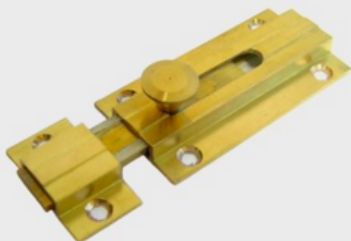

art. **228** **CATENACCIOLO SAGOMATO IN OTTONE BASE 31 mm**

Materiale: OTTONE

Misura (mm)

LUCIDO

BRONZATO

NICHELATO

50

60