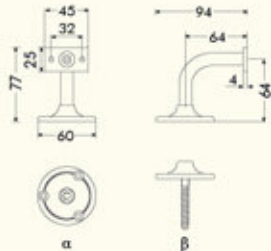

**Codice Descrizione**  
*Code Description*

**Confezione**  
*Box*

- 1229 - 01 SUPPORTO appoggio piano base mm 60 - 3 fori vite ( $\alpha$ )  
*FLAT SUPPORT BRACKET base 60 mm - 3 screw holes ( $\alpha$ )*
- 1229 - 02 SUPPORTO appoggio piano base mm 60 vite legno ( $\beta$ )  
*FLAT SUPPORT BRACKET base 60 mm central screw wood ( $\beta$ )*