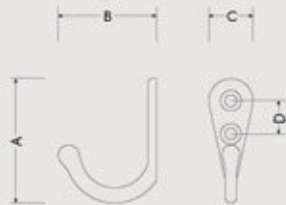

Codice Descrizione
Code Description

Confezione
Box

1031 - 01 GANCIO apertura mm15
HOOK aperture 15 mm

50

1031 - 02 GANCIO apertura mm20
HOOK aperture 20 mm

50

1031 - 03 GANCIO apertura mm25
HOOK aperture 25 mm

50

1031 - 04 GANCIO apertura mm 30
HOOK aperture 30 mm

50

A

34

42

45

50