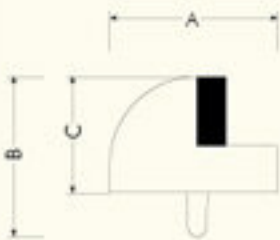

**Codice Descrizione**  
Code Description

**Confezione**  
Box

Ottone/Brass

- 1090 - 01 FERMAPORTE alto base mm 50x44 h mm 34 / HIGH DOORSTOP base 50X44 mm height 34 mm
- 1090 - 02 FERMAPORTE basso base mm 50x44 h mm 25 / LOW DOORSTOP base 50X44 mm height 25 mm

25  
25

Alluminio/Aluminium

- 1090 - 03 FERMAPORTE alto base Ømm 46 h mm 31 / HIGH DOORSTOP base Ø 46 mm height 31 mm
- 1090 - 04 FERMAPORTE basso base Ømm 46 h mm 23 / LOW DOORSTOP base Ø 46 mm height 23 mm

100  
100

COD	A	B	C
1090 - 01/03	Ø46	44	32
1090 - 02/04	Ø46	34	23