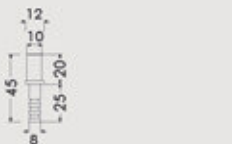

1009 - 03 incontro B mm 45x10

50

*strike B 45x10 mm*

1009 - 04 incontro C mm 63x14x10

50

*strike C 63x14x10 mm*

1009 - 06 FERMAPORTE base mm 60x15 con molla in acciaio inox ed incontro t/Aa mm 38x13x21 fori viti ad asola