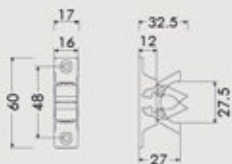

**Codice Descrizione**  
Code Description

**Confezione**  
Box

1009 - 01 FERMAPORTE base mm 60x17 senza incontro

50

*DOORSTOP base 60x17 mm no strike*

1009 - 02 incontro A mm 38x13x21

50

*strike A 38x13x21 mm*

1009 - 03 incontro B mm 45x10

50

*strike B 45x10 mm*

1009 - 04 incontro C mm 63x14x10

50

*strike C 63x14x10 mm*

1009 - 06 FERMAPORTE base mm 60x15 con molla in acciaio inox ed incontro t/Aa mm 38x13x21 fori viti ad asola

50

*DOORSTOP base 60x15 mm stainless steel spring and 38x13x21 mm Aa type strike slot screw holes*

C