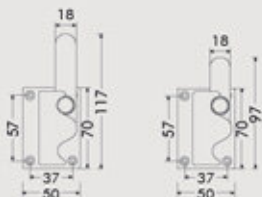

12

1018 - 03 CATENACCIO base mm 70x50 disco aperto Ø mm 57 senza chiave
BOLT base 70x50 mm open disk 57 mm Ø no key

12

1018 - 04 CATENACCIO centrale con incontro
CENTRAL BOLT with strike

12

1018 - 05 INCONTRO
STRIKE

25

1018 - 06 DISCO PORTA TARGHETTA rosso / verde
HOLDER FOR red/green disk

50

1018 - 07 TARGHETTA rosso / verde
Red / green PLATE

50

1018 - 08 CHIAVE
KEY

50

1018 - 09 PERNO QUADRO PER COMANDO LEVA
SQUARE SHAFT FOR LEVER

50

1018 - 02LP CATENACCIO LEVA PROLUNGATA disco aperto Ø mm 57 con chiave
LONGER LEVER BOLT open disk 57 mm Ø with key

12

1018 - 01LZ CATENACCIO base mm 70x50 disco chiuso Ø mm 57 senza chiave, leva zancata
BOLT base 70x50 mm closed disk 57 mm Ø no key, shaped lever bolt

12

1018 - 02LZ CATENACCIO base mm 70x50 disco aperto Ø mm 57 con chiave, leva zancata
BOLT base 70x50 mm open disk 57 mm Ø with key, shaped lever bolt

12

1018 - 03LZ CATENACCIO base mm 70x50 disco aperto Ø mm 57 senza chiave, leva zancata
BOLT base 70x50 mm open disk 57 mm Ø no key, shaped lever bolt