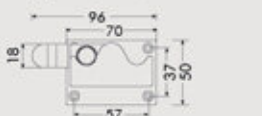

50

1018 - 02LP CATENACCIO LEVA PROLUNGATA disco aperto Ø mm 57 con chiave
LONGER LEVER BOLT open disk 57 mm Ø with key

12

1018 - 01LZ CATENACCIO base mm 70x50 disco chiuso Ø mm 57 senza chiave, leva zancata
BOLT base 70x50 mm closed disk 57 mm Ø no key, shaped lever bolt

12

1018 - 02LZ CATENACCIO base mm 70x50 disco aperto Ø mm 57 con chiave, leva zancata
BOLT base 70x50 mm open disk 57 mm Ø with key, shaped lever bolt

12

1018 - 03LZ CATENACCIO base mm 70x50 disco aperto Ø mm 57 senza chiave, leva zancata
BOLT base 70x50 mm open disk 57 mm Ø no key, shaped lever bolt