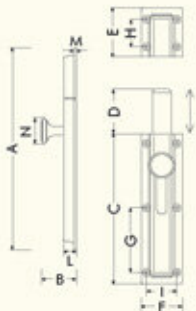

Codice Descrizione
Code Description

Confezione
Box

- 1023 - 01 CATENACCIO mm 162x38
BOLT 162x38
- 1023 - 02 CATENACCIO mm220x45
BOLT 220x45
- 1023 - 03 CATENACCIO mm280x55
BOLT 280x55

6

6

6

A	B	C	D	E	F	G	H	I	L	M	N
162	33	119	34	42	38	48	18	28	14	3.5	Ø22
220	38	164	48	54	45	70	30	33	14	3	Ø28
280	39	213	58	64	55	94	40	41	16	3.5	Ø32