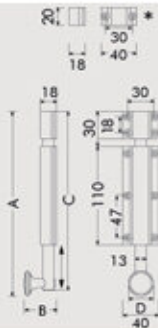

**Codice Descrizione**  
Code Description

**Confezione**  
Box

1022 - 01 CATENACCIO mm 200 Ø mm 13  
BOLT 200 mm Ø 13 mm

6

1022 - 02 CATENACCIO mm 300 Ø mm 13 con guida per asta  
BOLT 300 mm Ø13 mm with rod guide

6

1022 - 03 CATENACCIO mm 400 Ø mm 13 con 2 guide per asta  
BOLT 400mm Ø 13 mm with two rod guides

6

1022 - 04 CATENACCIO mm 500 Ø mm 13 con 2 guide per asta  
BOLT 500mm Ø 13 mm with two rod guides

2

| A   | B  | C   | D   | * N° GUIDE PER ASTA |
|-----|----|-----|-----|---------------------|
| 206 | 36 | 200 | Ø28 | 0                   |
| 306 | 36 | 300 | Ø28 | 1                   |
| 408 | 35 | 400 | Ø32 | 2                   |
| 508 | 35 | 500 | Ø32 | 2                   |