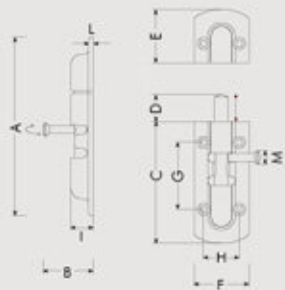

Codice Descrizione
Code Description

Confezione
Box

5077 - 01 CATENACCIO mm 80x30
BOLT 80x30 mm

25

5077 - 02 CATENACCIO mm 100x32
BOLT 100x32 mm

12

5077 - 03 CATENACCIO mm 120x36
BOLT 126x36 mm

12

5077 - 04 CATENACCIO mm 150x42
BOLT 150x42 mm

12

A	B	C	D	E	F	G	H	I	L	M
80	29	53	12	27	30	25	21	13	2.5	8
100	29	68	15	32	32	39	23	13	2.5	8
120	34	82	18	36	37	45	24	15	3	9
150	34	106	26	42	37	38X2 (3FORI)	24	15	3	9