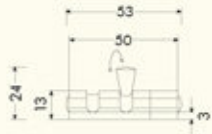

Codice Descrizione
Code Description

Confezione
Box

5078 - 01 CATENACCIO mm 50x38
BOLT 50x38 mm

25