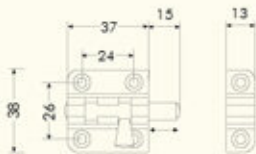

Codice Descrizione
Code Description

Confezione
Box

5078 - 01 CATENACCIO mm 50x38
BOLT 50x38 mm

25