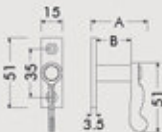

Codice Descrizione
Code Description

Confezione
Box

1010 - 01 NOTTOLINO ALLA ROMANA base mm 51x15 H mm 5
ROMAN TYPE PAWL base 51x15 mm height 5 mm

50

1010 - 02 NOTTOLINO ALLA ROMANA base mm 51x15 H mm 15
ROMAN TYPE PAWL base 51x15 mm height 15 mm

50

1010 - 03 NOTTOLINO ALLA ROMANA base mm 51x15 H mm 20
ROMAN TYPE PAWL base 51x15 mm height 20 mm

50

1010 - 04 NOTTOLINO ALLA ROMANA base mm 51x15 H mm 22
ROMAN TYPE PAWL base 51x15 mm height 22 mm

50

1010 - 05 NOTTOLINO ALLA ROMANA base mm 51x15 H mm 25
ROMAN TYPE PAWL base 51x15 mm height 25 mm

50

1010 - 11 NOTTOLINO ALLA ROMANA base mm 51x15 H mm 18
ROMAN TYPE PAWL base 51x15 mm height 18 mm

50

1010 - 12 NOTTOLINO ALLA ROMANA base mm 51x15 H mm 30
ROMAN TYPE PAWL base 51x15 mm height 30 mm

50

A

B

20.5

5

30.5

15

35.5

20

37.5

22