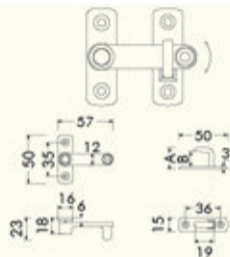

Codice Descrizione
Code Description

Confezione
Box

- 1019 - 01 NOTTOLINO a scatto base mm 50x16 senza incontro / PAWL base 50x16 mm no strike
 1019 - 02 incontro mm 6 / 6 mm strike
 1019 - 03 incontro mm 10 / 10 mm strike
 1019 - 04 incontro mm 15 / 15 mm strike
 1019 - 05 incontro mm 20 / 20 mm strike
 1019 - 06 incontro mm 25 / 25 mm strike
 1019 - 07 incontro mm 30 / 30 mm strike

25
 25
 25
 25
 25
 25
 25

A

B

13

6

17

10

22