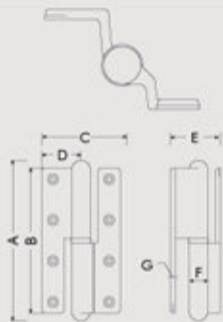

**Codice Descrizione**  
Code Description

**Confezione**  
Box

- 822 - 01 POMELLA a libro mm 100x60 / HINGE book type 100x60 mm  
 822 - 02 POMELLA a libro mm 120x65 / HINGE book type 120x65 mm  
 822 - 03 POMELLA a libro mm 140x70 / HINGE book type 140x70 mm

6

6

6

A	B	C	D	E	F	G
113	100	60	30	38.5	Ø15.5	4
133	120	65	32.5	41.5	Ø15.5	4
156	140	70	35	41.5	Ø16	4