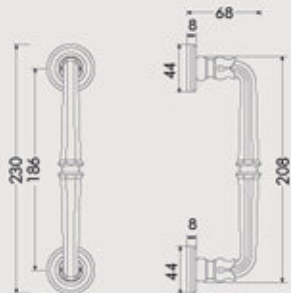

Codice Descrizione
Code Description

Confezione
Box

138 - 36 MANIGLIONE DIRITTO ROSETTE viti in vista
STRAIGHT PULL HANDLE WITH ROSES - Screws in view

6

138 - 37 MANIGLIONE DIRITTO ROSETTE copriviti
STRAIGHT PULL HANDLE WITH ROSES - With screw covers