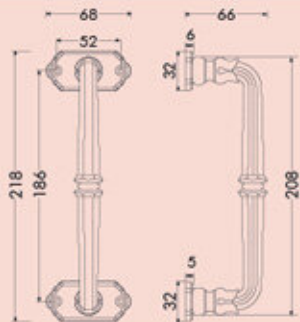

Codice Descrizione
Code Description

Confezione
Box

138 - 36 MANIGLIONE DIRITTO ROSETTE viti in vista
STRAIGHT PULL HANDLE WITH ROSES - Screws in view

6

138 - 37 MANIGLIONE DIRITTO ROSETTE copriviti
STRAIGHT PULL HANDLE WITH ROSES - With screw covers