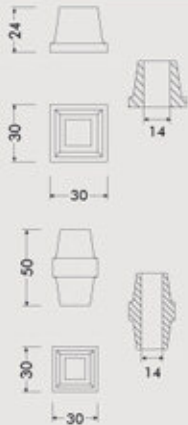

Codice Descrizione
Code Description

Confezione
Box

- 1295 - 01 NODO mm 30 h mm 24 foro Ø mm 14
DECORATION 30 mm height 24 mm hole Ø 14 mm
- 1295 - 02 NODO mm 30 h mm 50 foro Ø mm 14
DECORATION 30 mm height 50 mm hole Ø 14 mm