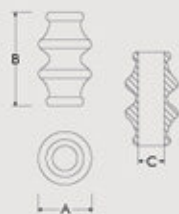

Codice Descrizione
Code Description

Confezione
Box

1296 - 01	NODO Ø mm 35 h mm 25 foro Ø mm 18 DECORATION Ø 35 mm height 25 mm hole Ø 18 mm	25
1296 - 03	NODO Ø mm 34 h mm 25 foro Ø mm 16 DECORATION Ø 34 mm height 25 mm hole Ø 16 mm	25
1296 - 05	NODO Ø mm 32 h mm 25 foro Ø mm 14 DECORATION Ø 32 mm height 25 mm hole Ø 14 mm	25

A	B	C
Ø35	25	Ø18
Ø34	25	Ø16
Ø32	25	Ø14

1296 - 02	NODO Ø mm 35 h mm 60 foro Ø mm 18 DECORATION Ø 35 mm height 60 mm hole Ø 18 mm	25
1296 - 04	NODO Ø mm 34 h mm 60 foro Ø mm 16 DECORATION Ø 34 mm height 60 mm hole Ø 16 mm	25
1296 - 06	NODO Ø mm 32 h mm 60 foro Ø mm 14 DECORATION Ø 32 mm height 60 mm hole Ø 14 mm	25

A	B	C
Ø35	60	Ø18
Ø34	60	Ø16
Ø32	60	Ø14