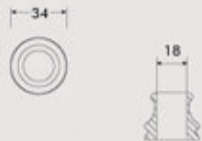

**Codice Descrizione**  
*Code Description*

**Confezione**  
*Box*

34

- 1293 - 01 NODO Ø mm 34 h mm 28 foro Ø mm 18  
DECORATION Ø 34 mm height 28 mm hole Ø 18
- 1293 - 02 NODO Ø mm 34 h mm 62 foro Ø mm 18  
DECORATION Ø 34 mm height 62 mm hole Ø 18