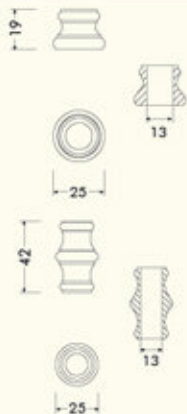

Codice Descrizione
Code Description

Confezione
Box

- 1297 - 01 NODO Ø mm 25 h mm 19 foro Ø mm 13
DECORATION Ø 25 mm height 19 mm hole Ø 13 mm
- 1297 - 02 NODO Ø mm 25 h mm 42 foro Ø mm 13
DECORATION Ø 25 mm height 42 mm hole Ø 13 mm

50

25