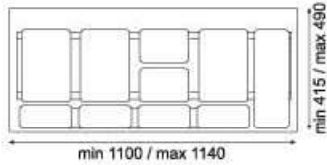

Équipé de: 5 icônes adhésives applicables sur les couvercles pour simplifier la collecte sélective.

Colore/Colour/Couleur:  
Grigio / Grey / Gris

BASE  
mm

Vassoio / Tray / Plateau  
(min-max) mm

H. 250

1200

916

TOT 55 L

1000

946

TOT 41 L

900

906

TOT 41 L

800

940

TOT 41 L

600

908

TOT 27 L