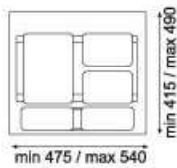

Équipé de: 5 icônes adhésives applicables sur les couvercles pour simplifier la collecte sélective.

Colore/Colour/Couleur:  
Grigio / Grey / Gris

BASE  
mm

Vassoio / Tray / Plateau  
(min-max) mm

H. 250

1200

916

TOT 55 L

1000

946

TOT 41 L

900

906

TOT 41 L

800

940

TOT 41 L

600

908

TOT 27 L