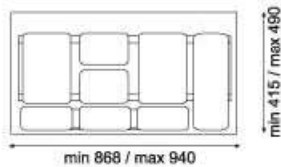

Équipé de: 5 icônes adhésives applicables sur les couvercles pour simplifier la collecte sélective.

Colore/Colour/Couleur:  
Grigio / Grey / Gris

BASE  
mm

Vassoio / Tray / Plateau  
(min-max) mm

H. 250

1200

916

TOT 55 L

1000

946

TOT 41 L

900

906

TOT 41 L

800

940

TOT 41 L

600

908

TOT 27 L