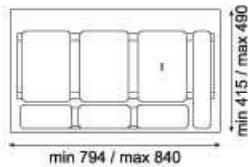

Équipé de: 5 icônes adhésives applicables sur les couvercles pour simplifier la collecte sélective.

Colore/Colour/Couleur:  
Grigio / Grey / Gris

BASE  
mm

Vassoio / Tray / Plateau  
(min-max) mm

H. 250

1200

916

TOT 55 L

1000

946

TOT 41 L

900

906

TOT 41 L

800

940

TOT 41 L

600

908

TOT 27 L