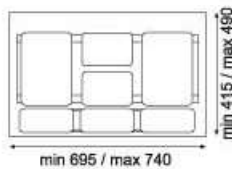

Équipé de: 5 icônes adhésives applicables sur les couvercles pour simplifier la collecte sélective.

Colore/Colour/Couleur:  
Grigio / Grey / Gris

BASE  
mm

Vassoio / Tray / Plateau  
(min-max) mm

H. 250

1200

916

TOT 55 L

1000

946

TOT 41 L

900

906

TOT 41 L

800

940

TOT 41 L

600

908

TOT 27 L