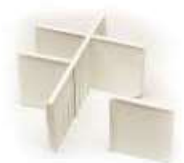

Kit PRPRE

Optional (base900, base1200)
 Contenitore per carta
 Paper collector
 Collecteur pour papier

Kit PDET

Optional
 Vaschetta scorrevole acciaio
 inox e separatori
 posizionabili sul fondo
 Sliding satin stainless
 steel tray and dividers to be
 positioned on the bottom
 Bac coulissant en acier inox
 et séparateurs à loger sur le
 fond