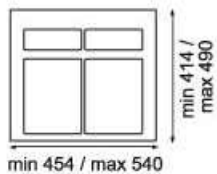

Colori/Colours/Couleurs:
Bianco/White/Blanc
Grigio orione/Orion grey/Gris orion

☐ separate waste collection system

base 1200 mm

1. Art.
   1038*
   1049
   1032*
   1051

base 900 mm

1. Art.
   1034*
   1045
   1030*
   1047

base 600 mm

1. Art.
   1036*
   1043
   1029*
   1044

*Coperchi rivestiti in acciaio inox satinato / Lids with satin stainless steel coatings / Couvercles avec revêtement en acier inox satiné

accessori/accessories/accessoires

Kit PRPRE

Optional (base900, base1200)
Contenitore per carta
Paper collector
Collecteur pour papier

Kit PDET

Optional
Vaschetta scorrevole acciaio
inox e separatori
posizionabili sul fondo
Sliding satin stainless
steel tray and dividers to be
positioned on the bottom
Bac coulissant en acier inox
et séparateurs à loger sur le
fond

Prodotti abbinabili con elemento in alluminio per **cestone sottolavello**
Products can be combined with aluminium element for **under-sink drawer**
Produits combinables avec élément en aluminium pour **tiroir sous-évier**

NEW
Art. 955
PAG.56