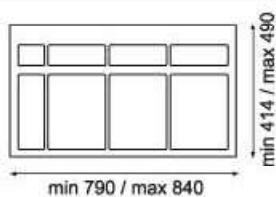

Colori/Colours/Couleurs:
 Bianco/White/Blanc
 Grigio orione/Orion grey/Gris orion

separate waste collection system

base 1200 mm

- Art.
 1038*
 1049
 1032*
 1051
-

base 900 mm

- Art.
 1034*
 1045
 1030*
 1047
-