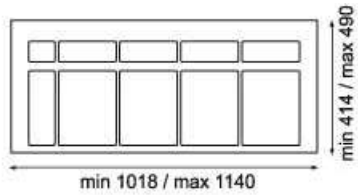

Contenitore per carta/porta-riviste
Paper collector/magazine-holder
Collecteur pour papier/porte-revues

Disponibile su richiesta: il vassoio scorre su base in acciaio inox satinato. Adatto a cassetti con profondità maggiori (fino a 575mm)
Available on demand: the tray slides on a satin stainless steel. Suitable for drawers with greater depths (up to 575mm)
Disponibile sur demande: le plateau glisse sur une base en acier inox satiné. Disponible pour des tiroirs avec des profondeurs supérieures. (jusqu'à 575mm)

Colori/Colours/Couleurs:
 Bianco/White/Blanc
 Grigio orione/Orion grey/Gris orion

separate waste collection system

base 1200 mm

- Art.
 1038*
 1049
 1032*
 1051
-

base 900 mm

- Art.
 1034*
 1045
 1030*
 1047
-