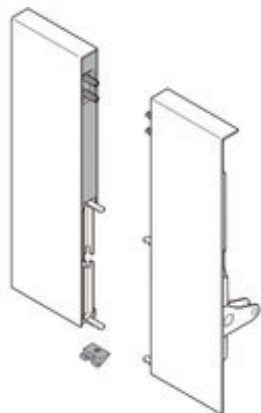

Dettaglio prodotto

TANDEMBOX Attacchi per frontale, Altezza D, per cassettone interno con ringhierina, destro+sinistro, per TANDEMBOX intivo

Cod. articolo	ZIF.82D0.01
Codice Blum	09063262
Colore/superficie	bianco seta
Quantità imballaggi	1 / 6
Peso per 1.000 Pezzi in kg	623,6
Codice EAN	9002617787443
Codice UPC	

Attributi tecnici

Attributo	Valore
Tipi di attacchi per frontale	per cassettone interno con ringhierina
attacchi frontale-variante	Altezza D
Materiale	Acciaio
Colore/superficie	bianco seta
Giunzione fissaggio frontale con sponda frontale	tramite fissaggio
giunzione attacchi per frontale con sponda	da incastrare
Composizione dell'articolo	destro+sinistro
imballaggio	imballaggio ferramenta