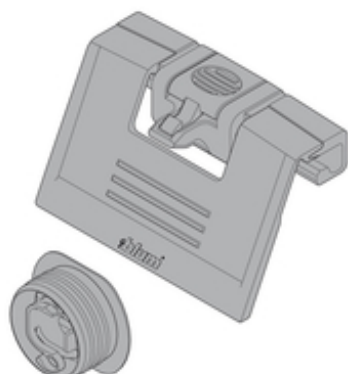

## Dettaglio prodotto

Maniglia per cassetto interno, per TANDEMBOX intivo/antaro

Cod. articolo	ZIF.80M7
Codice Blum	08610690
Colore/superficie	R7037 grigio polvere
Quantità imballaggi	1 / 25
Peso per 1.000 Pezzi in kg	23,42
Codice EAN	9002617746235
Codice UPC	

### Attributi tecnici

Attributo	Valore
tipi di sponda frontale	Maniglia per cassetto interno
Tipi	Maniglia per cassetto interno
Colore/superficie	RAL 7037 grigio polv.
Materiale	Plastica
complementamenti	Trascinatore
Composizione dell'articolo	1 pezzi
imballaggio	imballaggio ferramenta