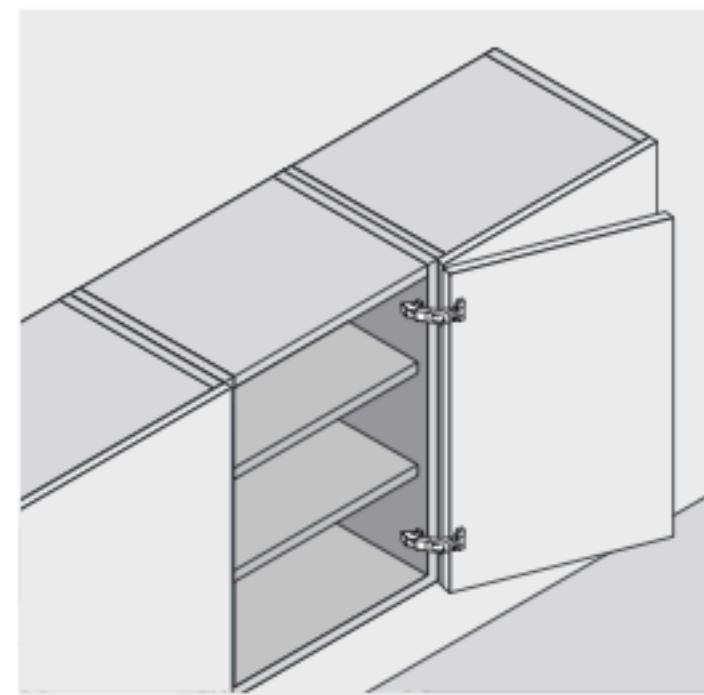

► CLIP top – cerniere

►► Cerniera da 170°

BELMOTION TIP-ON

Prodotto

Descrizione

- Cerniera interamente metallica, nichelata
- Angolo di apertura 170°
- Con comoda regolazione dell'anta
- Con o senza autoscatto (molla)
- Montaggio e smontaggio dell'anta sul/dal corpo mobile senza utensili
- Regolazione tridimensionale (con relativa piastrina di premontaggio)
- Con **INSERTA** montaggio senza utensili del fondello

Applicazione

Informazioni per l'ordine

Battuta con sormonto

Fondello		Art. N°
INSERTA		
Di zama	con molla	71T6540B
Di zama	senza molla	70T6540B

Battuta mediana

Fondello		Art. N°
INSERTA		
Di zama	con molla	71T6640B
Di zama	senza molla	70T6640B