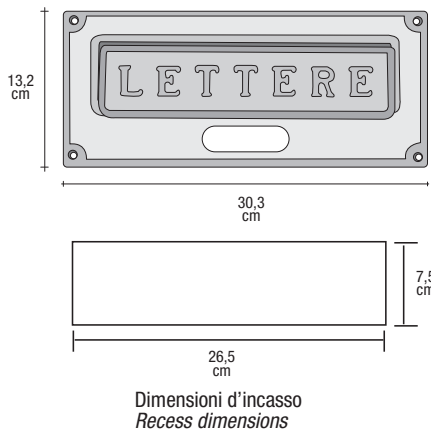

A5GH

A50B

A50L

(confezione 1 pezzo)

PER ESTERNO

Placca bucalettere in ottone con prelievo posteriore.

- A50L** • ottone lucido
- A50B** • ottone brunito
- A5GH** • ottone verniciato ghisa

(1-piece package)

OUTDOORS - MAGAZINE FORMAT

Brass slot mailbox, rear access.

- A50L** • polished brass
- A50B** • burnished brass
- A5GH** • cast-iron grey painted brass

A6GHN

A60LN

A60BN

(confezione 1 pezzo)

PER ESTERNO

Placca bucalettere ROMA in ottone con prelievo posteriore.

- A60LN** • ottone lucido
- A60BN** • ottone brunito
- A6GHN** • ottone verniciato ghisa

(1-piece package)

OUTDOORS - MAGAZINE FORMAT

ROMA series brass slot mailbox, rear access.