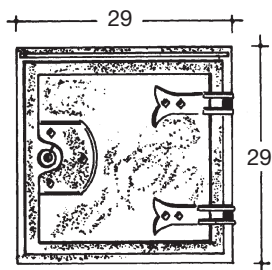

CFROL

CFROB

CFRFGH

Su porta  
On door

A muro  
On wall

Dimensioni d'incasso  
Recess dimensions

(confezione 6 pezzi)

**PER ESTERNO**

Copriperitoia in ottone protetta con vernicetta fissata a forno.

- CFROL** • ottone lucido
- CFROB** • ottone brunito
- CFRFGH** • ottone verniciato ghisa

(6-pieces package)

**OUTDOORS - MAGAZINE FORMAT**

Brass slot flap, protected with over-baked varnish.

- CFROL** • polished brass
- CFROB** • burnished brass
- CFRFGH** • cast-iron grey painted brass

Dimensioni d'incasso  
Recess dimensions

SC3GH

SC30L

SC30B

(confezione 1 pezzo)

**PER ESTERNO**

Sportello da incasso in ottone

- SC30L** • ottone lucido
- SC30B** • ottone brunito
- SC3GH** • ottone verniciato ghisa

(1-piece package)

**OUTDOORS**

Recess mounting brass door