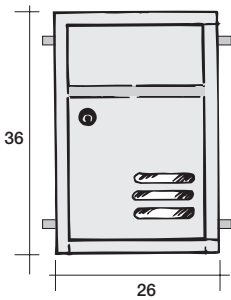

Gli sportelli sono **SPROVVISTI** di feritoie per l'introduzione della posta.

*The doors are not equipped with slot to insert mail.*

SC1GH

SC1AR

(confezione da 4 pezzi)

**PER ESTERNI**

cm 23 x 33 (dimensioni incasso)  
In alluminio anodizzato argento e verniciato ghisa.  
(Kit di 4 murature in dotazione).

(4-pieces package)

**OUTDOORS**

23 x 33 cm (recess dimensions)  
In silver anodized aluminium and cast-iron grey painted. (Kit of 4 wall mounts supplied).

Gli sportelli sono **SPROVVISTI** di feritoie per l'introduzione della posta.

(confezione da 4 pezzi)

**PER ESTERNI**

cm. 26 x 37 (dimensioni incasso)  
In alluminio anodizzato bronzo e verniciato ghisa.  
(Kit di 4 murature in dotazione).

(4-pieces package)

**OUTDOORS - MAGAZINE FORMAT**

26 x 37 cm (recess dimensions)  
In bronze anodized aluminium and cast-iron grey painted. (Kit of 4 wall mounts supplied).