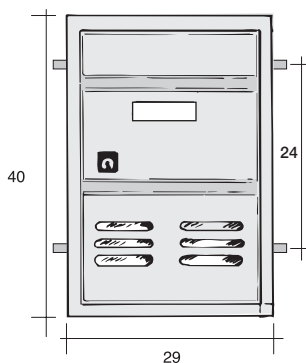

Gli sportelli sono **SPROVVISTI** di feritoie per l'introduzione della posta.

The doors are not equipped with slot to insert mail.

(confezione da 4 pezzi)

PER ESTERNI

cm 23 x 33 (dimensioni incasso)
In alluminio anodizzato argento e verniciato ghisa.
(Kit di 4 murature in dotazione).

(4-pieces package)

OUTDOORS

23 x 33 cm (recess dimensions)
In silver anodized aluminium and cast-iron grey painted. (Kit of 4 wall mounts supplied).

Gli sportelli sono **SPROVVISTI** di feritoie per l'introduzione della posta.

The doors are not equipped with slot to insert mail.

Esempio di installazione con sportello SC2 sul retro e copriferitoia CF/R (pag 30) sul fronte.

Example of installation with SC2 door on the back and CF/R slot flap on the front (see page 30).

(confezione da 4 pezzi)

PER ESTERNI

cm. 26 x 37 (dimensioni incasso)
In alluminio anodizzato bronzo e verniciato ghisa.
(Kit di 4 murature in dotazione).

(4-pieces package)

OUTDOORS - MAGAZINE FORMAT

26 x 37 cm (recess dimensions)
In bronze anodized aluminium and cast-iron grey painted. (Kit of 4 wall mounts supplied).