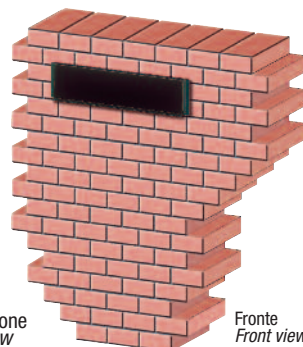

Gli sportelli sono **SPROVVISTI** di feritoie per l'introduzione della posta.

*The doors are not equipped with slot to insert mail.*

SC1GH

SC1AR

(confezione da 4 pezzi)

**PER ESTERNI**

cm 23 x 33 (dimensioni incasso)  
In alluminio anodizzato argento e verniciato ghisa.  
(Kit di 4 murature in dotazione).

(4-pieces package)

**OUTDOORS**

23 x 33 cm (recess dimensions)  
In silver anodized aluminium and cast-iron grey painted. (Kit of 4 wall mounts supplied).

Gli sportelli sono **SPROVVISTI** di feritoie per l'introduzione della posta.

*The doors are not equipped with slot to insert mail.*

SC2GH

SC2BR

Esempio di installazione con sportello SC2 sul retro e copriferitoia CF/R (pag 30) sul fronte.

*Example of installation with SC2 door on the back and CF/R slot flap on the front (see page 30).*

(confezione da 4 pezzi)

**PER ESTERNI**

cm. 26 x 37 (dimensioni incasso)  
In alluminio anodizzato bronzo e verniciato ghisa.  
(Kit di 4 murature in dotazione).

(4-pieces package)

**OUTDOORS - MAGAZINE FORMAT**