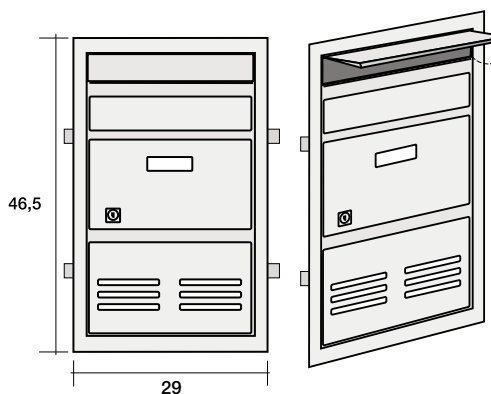

Gli sportelli sono **PROVVISTI** di feritoie per l'introduzione della posta.

The doors are equipped with slot to insert mail.

SC4GH

SC4AR

Fronte - Front view

Muro visto in sezione
Wall sectional view

Fronte
Front view

Esempio di installazione
con frontale SC4
Example of installation
with SC4 front plate

(confezione 2 pezzi)

PER ESTERNI

cm 26 x 43 (dimensioni incasso)
Frontale da incasso in alluminio anodizzato con elemento mobile. Disponibile nei colori verniciato grigio e anodizzato argento.
(Kit di 4 murature in dotazione).

(2-pieces package)

OUTDOORS - MAGAZINE FORMAT

26 x 43 cm (recess dimensions)
Front plate in anodized aluminium for recess mounting, with moving element. Paint finish available in cast-iron grey and anodized silver colors.
(Kit of 4 wall mounts supplied).