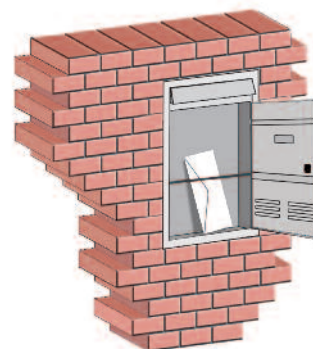

Gli sportelli sono **PROVVISTI** di feritoie per l'introduzione della posta.

The doors are equipped with slot to insert mail.

SC4GH

SC4AR

Fronte - Front view

Muro visto in sezione
Wall sectional view

Fronte
Front view

Esempio di installazione
con frontale SC4
Example of installation
with SC4 front plate

(confezione 2 pezzi)

PER ESTERNI

cm 26 x 43 (dimensioni incasso)
Frontale da incasso in alluminio anodizzato con elemento mobile. Disponibile nei colori verniciato grigio e anodizzato argento.
(Kit di 4 murature in dotazione).

(2-pieces package)

OUTDOORS - MAGAZINE FORMAT

26 x 43 cm (recess dimensions)
Front plate in anodized aluminium for recess mounting, with moving element. Paint finish available in cast-iron grey and anodized silver colors.
(Kit of 4 wall mounts supplied).