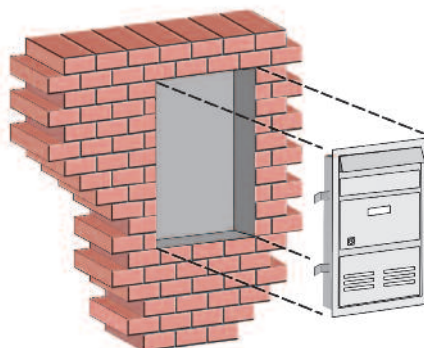

Gli sportelli sono **PROVVISTI** di feritoie per l'introduzione della posta.

The doors are equipped with slot to insert mail.

SC4GH

SC4AR

Fronte - Front view

Muro visto in sezione
Wall sectional view

Fronte
Front view

Esempio di installazione
con frontale SC4
Example of installation
with SC4 front plate

(confezione 2 pezzi)

PER ESTERNI

cm 26 x 43 (dimensioni incasso)
Frontale da incasso in alluminio anodizzato con elemento mobile. Disponibile nei colori verniciato grigio e anodizzato argento.
(Kit di 4 murature in dotazione).

(2-pieces package)

OUTDOORS - MAGAZINE FORMAT

26 x 43 cm (recess dimensions)
Front plate in anodized aluminium for recess mounting, with moving element. Paint finish available in cast-iron grey and anodized silver colors.
(Kit of 4 wall mounts supplied).