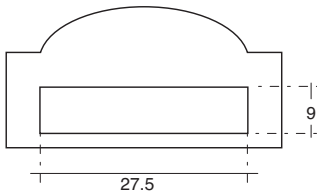

A3GH

A30B

A30L

Dimensioni d'incasso - Recess dimensions

(confezione 1 pezzo)

PER ESTERNO

Placca bucalettere in ottone con prelievo posteriore.

- A30L** • ottone lucido
- A30B** • ottone brunito
- A3GH** • ottone verniciato ghisa

(1-piece package)

OUTDOORS - MAGAZINE FORMAT

Brass slot mailbox, rear access.

- A30L** • polished brass
- A30B** • burnished brass
- A3GH** • cast-iron grey painted brass

A4GH

A40B

A40L

Dimensioni d'incasso - Recess dimensions