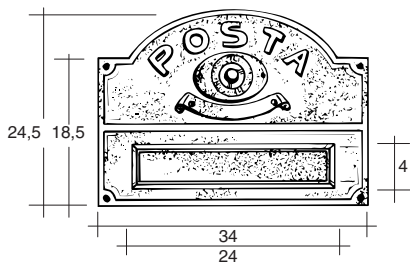

A3GH

A30B

A30L

Dimensioni d'incasso - Recess dimensions

(confezione 1 pezzo)

PER ESTERNO

Placca bucalettere in ottone con prelievo posteriore.

- A30L** • ottone lucido
- A30B** • ottone brunito
- A3GH** • ottone verniciato ghisa

(1-piece package)

OUTDOORS - MAGAZINE FORMAT

Brass slot mailbox, rear access.

- A30L** • polished brass
- A30B** • burnished brass
- A3GH** • cast-iron grey painted brass

A4GH

A40B

A40L

Dimensioni d'incasso - Recess dimensions

(confezione 1 pezzo)

PER ESTERNO

Placca bucalettere in ottone con prelievo posteriore.

- A40L** • ottone lucido
- A40B** • ottone brunito
- A4GH** • ottone verniciato ghisa

(1-piece package)

OUTDOORS - MAGAZINE FORMAT