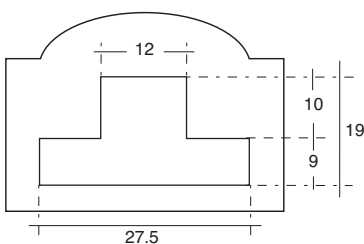

A3GH

A30B

A30L

Dimensioni d'incasso - Recess dimensions

(confezione 1 pezzo)

PER ESTERNO

Placca bucalettere in ottone con prelievo posteriore.

- A30L** • ottone lucido
- A30B** • ottone brunito
- A3GH** • ottone verniciato ghisa

(1-piece package)

OUTDOORS - MAGAZINE FORMAT

Brass slot mailbox, rear access.

- A30L** • polished brass
- A30B** • burnished brass
- A3GH** • cast-iron grey painted brass

A4GH

A40B

A40L

Dimensioni d'incasso - Recess dimensions