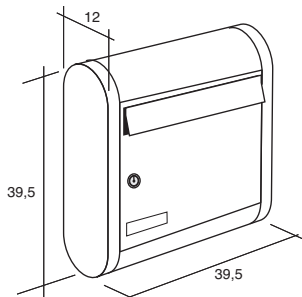

SOLE

ESTERNO

Made in Italy

FORMATO RIVISTA

SOLE RO

SOLE VE

SOLE GH

(confezione da 1 pezzo)

PER ESTERNO

Cassetta in pressofusione e profilato d'alluminio verniciata nei colori verde, rosso e ghisa.

(1-piece package)

OUTDOORS - MAGAZINE FORMAT

Magazine mailbox in die-cast aluminium and aluminium profile, painted in the following colors green, red and cast-iron grey.