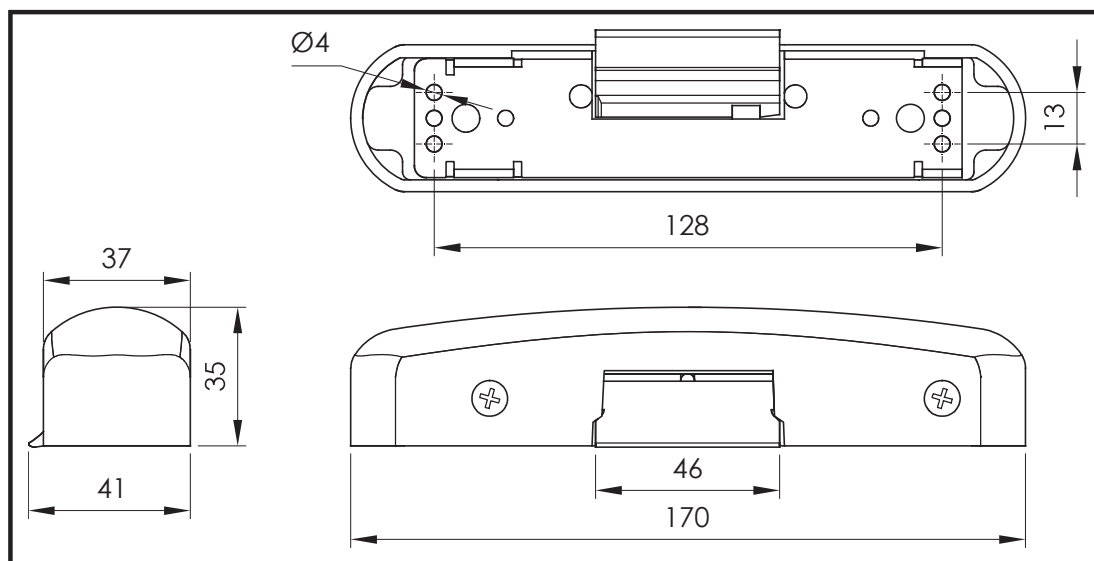

incontri elettrici per applicare

versioni - versions - versions- versiones

Cod. Art.	Descrizione - Description - Description - Descripción		
5112/1...	8-14V ac/dc	Con leva di sbloccaggio With release lever	Sganciamento permanente Permanent release Déclenchement permanent Desenganche permanente
5124/1...	24V ac/dc	Avec levier de déverrouillage Con palanca de desbloqueo	
5112/2...	8-14V ac/dc	Senza leva di sbloccaggio Without release lever	
5124/2...	24V ac/dc	Sans levier de déverrouillage Sin palanca de desbloqueo	
5212/1...	8-14V ac/dc	Con leva di sbloccaggio With release lever	Sganciamento limitato all'impulso Limited release Déclenchement limité Apertura limitada
5224/1...	24V ac/dc	Avec levier de déverrouillage Con palanca de desbloqueo	
5212/2...	8-14V ac/dc	Senza leva di sbloccaggio Without release lever	
5224/2...	24V ac/dc	Sans levier de déverrouillage Sin palanca de desbloqueo	
5312...	12V dc	Senza leva di sbloccaggio Without release lever	Sganciamento all'interruzione di corrente Fail safe Déclenchement à rupture de courant Apertura a interrupcion de corriente
5324...	24V dc	Sans levier de déverrouillage Sin palanca de desbloqueo	