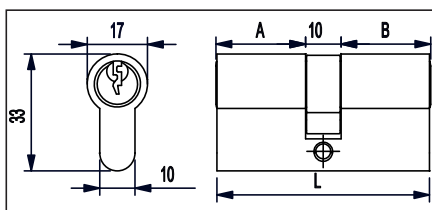

**CILINDRO EUROPEO ALTA SICUREZZA ANTI-TRAPANO
E ANTI-STRAPPO - HIGH SECURITY EUROPROFILE
CYLINDER - CYLINDRE À PROFIL EUROPÉEN DE SÉCURITÉ
CILINDRO**

Cod.Art.	Perni/Pins	A	B	L
1030/62C	5	26	10	26
1030/66DEC	5	26	10	30
1030/70C	5	30	10	30
1030/72DEC	5	26	10	36
1030/82C	5	36	10	36
1030/82DEC	5	26	10	46

bozza chiave-key

Cod. Art. 1030/K