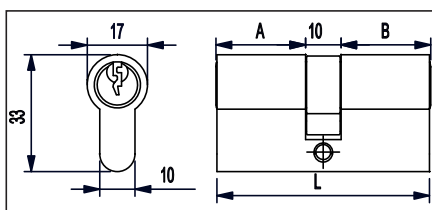

**CILINDRO EUROPEO - EUROPROFILE CYLINDER
CYLINDRE À PROFIL EUROPÉEN - CILINDRO**

Cod.Art.	Perni/Pins	A	B	L
1010/62C	5	26	10	26
1010/64DEC	4	22	10	32
1010/70C	5	30	10	30
1010/72DEC	5	26	10	36
1010/82C	5	36	10	36
1010/82DEC	5	26	10	46

bozza chiave-key

Cod. Art. 1010/K

confezione - boxing : 10 pz.

**CILINDRO EUROPEO ALTA SICUREZZA ANTI-TRAPANO
E ANTI-STRAPPO - HIGH SECURITY EUROPROFILE
CYLINDER - CYLINDRE À PROFIL EUROPÉEN DE SÉCURITÉ
CILINDRO**