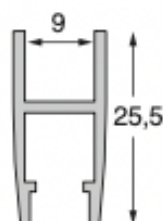

SISTEMI DI VETRINE SCORREVOLI

Art. P3559A - P3559X - P3559N

Guida superiore in alluminio.
Colore argento, alpax oro, nero.
Lunghezza barre 4 mt.

Art. P3702A

Guida superiore in alluminio.
Colore argento.
Lunghezza barre 4 mt.

Art. P3502A - P3502N

Guida superiore in alluminio.
Colore argento, nero.
Lunghezza barre 4 mt.

Art. P0151A-P0151X (ex P3503)

Finitura laterale e sottoguida inferiore in alluminio. Colore argento, alpax oro, nero.
Lunghezza barre 4 mt.

Art. P3518A - P3518X - P3518N

Porta vetro per pattino P3520.
Colore argento, alpax oro, nero.
Lunghezza barre 2-4 mt.

Art. A3520-000

Pattino con cuscinetti a sfera e ruota piatta per art. P3518.

Art. G30-000

Guarnizione nera per vetro mm 5, da utilizzare con profilo P3718. Barre da mt. 3.

Art. A0569-000

Spazzolino di tenuta per profilo P3502 con vetro da 6-7 mm. Rotolo da 16 mt.

Art. P3519A

Guida inferiore in alluminio.
Colore argento. Lunghezza barre 2-4 mt.