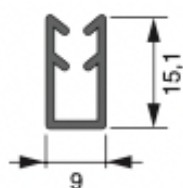

Art. P3502A - P3502N

Guida superiore in alluminio.
Colore argento, nero.
Lunghezza barre 4 mt.

Art. P0151A-P0151X (ex P3503)

Finitura laterale e sottoguida inferiore in alluminio. Colore argento, alpax oro, nero.
Lunghezza barre 4 mt.

Art. P3518A - P3518X - P3518N

Porta vetro per pattino P3520.
Colore argento, alpax oro, nero.
Lunghezza barre 2-4 mt.

Art. A3520-000

Pattino con cuscinetti a sfera e ruota piatta per art. P3518.

Art. G30-000

Guarnizione nera per vetro mm 5, da utilizzare con profilo P3718. Barre da mt. 3.

Art. A0569-000

Spazzolino di tenuta per profilo P3502 con vetro da 6-7 mm. Rotolo da 16 mt.

Art. P3519A

Guida inferiore in alluminio.
Colore argento. Lunghezza barre 2-4 mt.