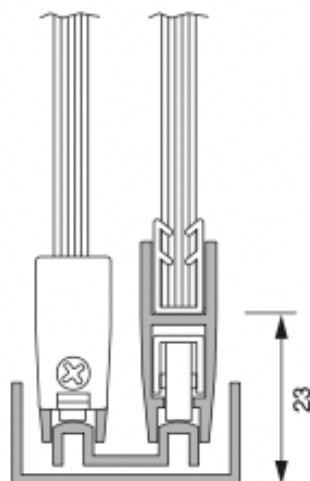

SISTEMI DI VETRINE SCORREVOLI

Art. P3559A - P3559X - P3559N

Guida superiore in alluminio.
Colore argento, alpax oro, nero.
Lunghezza barre 4 mt.

Art. P3702A

Guida superiore in alluminio.
Colore argento.
Lunghezza barre 4 mt.

Art. P3502A - P3502N

Guida superiore in alluminio.
Colore argento, nero.
Lunghezza barre 4 mt.

Art. P0151A-P0151X (ex P3503)

Finitura laterale e sottoguida inferiore in alluminio. Colore argento, alpax oro, nero.
Lunghezza barre 4 mt.

Art. P3518A - P3518X - P3518N

Porta vetro per pattino P3520.
Colore argento, alpax oro, nero.
Lunghezza barre 2-4 mt.

Art. A3520-000

Pattino con cuscinetti a sfera e ruota piatta per art. P3518.

Art. G30-000

Guarnizione nera per vetro mm 5, da utilizzare con profilo P3718. Barre da mt. 3.

Art. A0569-000

Spazzolino di tenuta per profilo P3502 con vetro da 6-7 mm. Rotolo da 16 mt.

Art. P3519A

Guida inferiore in alluminio.
Colore argento. Lunghezza barre 2-4 mt.