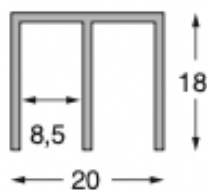

SISTEMI DI VETRINE SCORREVOLI

Art. P3559A - P3559X - P3559N

Guida superiore in alluminio.
Colore argento, alpax oro, nero.
Lunghezza barre 4 mt.

Art. P3702A

Guida superiore in alluminio.
Colore argento.
Lunghezza barre 4 mt.

Art. P3502A - P3502N

Guida superiore in alluminio.
Colore argento, nero.
Lunghezza barre 4 mt.

Art. P0151A-P0151X (ex P3503)

Finitura laterale e sottoguida inferiore in alluminio. Colore argento, alpax oro, nero.
Lunghezza barre 4 mt.

Art. P3518A - P3518X - P3518N

Porta vetro per pattino P3520.
Colore argento, alpax oro, nero.
Lunghezza barre 2-4 mt.

Art. A3520-000

Pattino con cuscinetti a sfera e ruota piatta per art. P3518.

Art. G30-000

Guarnizione nera per vetro mm 5, da utilizzare con profilo P3718. Barre da mt. 3.

Art. A0569-000

Spazzolino di tenuta per profilo P3502 con vetro da 6-7 mm. Rotolo da 16 mt.

Art. P3519A

Guida inferiore in alluminio.
Colore argento. Lunghezza barre 2-4 mt.