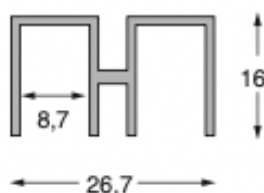

SISTEMI DI VETRINE SCORREVOLI

Art. P3559A - P3559X - P3559N

Guida superiore in alluminio.
Colore argento, alpax oro, nero.
Lunghezza barre 4 mt.

Art. P3702A

Guida superiore in alluminio.
Colore argento.
Lunghezza barre 4 mt.

Art. P3502A - P3502N

Guida superiore in alluminio.
Colore argento, nero.
Lunghezza barre 4 mt.

Art. P0151A-P0151X (ex P3503)

Finitura laterale e sottoguida inferiore in alluminio. Colore argento, alpax oro, nero.
Lunghezza barre 4 mt.

Art. P3518A - P3518X - P3518N

Porta vetro per pattino P3520.
Colore argento, alpax oro, nero.
Lunghezza barre 2-4 mt.

Art. A3520-000

Pattino con cuscinetti a sfera e ruota piatta per art. P3518.

Art. G30-000

Guarnizione nera per vetro mm 5, da utilizzare con profilo P3718. Barre da mt. 3.

Art. A0569-000

Spazzolino di tenuta per profilo P3502 con vetro da 6-7 mm. Rotolo da 16 mt.

Art. P3519A

Guida inferiore in alluminio.
Colore argento. Lunghezza barre 2-4 mt.