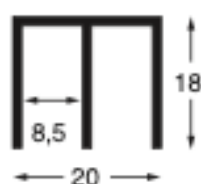

SISTEMI DI VETRINE SCORREVOLI IN COLORE NERO

Art. P3559N

Guida superiore in alluminio.
Colore nero. Barre 4 mt.

Art. P3502N

Guida superiore in alluminio.
Colore nero. Barre 4 mt.

Art. P3510A

Guida inferiore in alluminio.
Colore argento. Barre 4 mt.

Codice Articolato	Tipo profilo	Misura (mm) B x H x S	Cava mm	Finitura	Lunghezza barre	U/M
P3502A	Guida Superiore	31,3 x 20		Argento	4	Mt
P3502N	Guida Superiore	31,3 x 20		Nero anodizzato	4	Mt
P0151A (ex P3503)	Finitura lat. e sottoguida infer.	31,3 x 14		Argento	4	Mt
P0151X (ex P3503)	Finitura lat. e sottoguida infer.	31,3 x 14		Alpax oro	4	Mt
P3063A	Guida Inferiore con zigrinatura	18,1x15x2	14,1	Argento	2-3-6	Mt
P3063N	Guida Inferiore con zigrinatura	18,1x15x2	14,1	Nero anodizzato	2-3-6	Mt
P3063V	Guida Inferiore con zigrinatura	18,1x15x2	14,1	Bianco RAL 9010	2-3-6	Mt
P3064A	Guida Superiore con zigrinatura	18,1x45x2	14,1	Argento	2-3-6	Mt
P3064N	Guida Superiore con zigrinatura	18,1x45x2	14,1	Nero anodizzato	2-3-6	Mt
P3064V	Guida Superiore con zigrinatura	18,1x45x2	14,1	Bianco RAL 9010	2-3-6	Mt
P3510A	Guida Inferiore	base 20		Argento	4	Mt
P3510G	Guida Inferiore	base 20		Grezzo	4	Mt
P3510X	Guida Inferiore	base 20		Alpax oro	4	Mt
P3518A	Portavetro	12 x 25,5	9	Argento	4	Mt
P3518X	Portavetro	12 x 25,5	9	Alpax oro	2	Mt
P3518N	Portavetro	12 x 25,5	9	Nero anodizzato	4	Mt
P3519A	Guida Inferiore	20 x 6		Argento	4	Mt
P3519N	Guida Inferiore	20 x 6		Nero anodizzato	4	Mt
P3559A	Doppia U / Guida Superiore	20 x 18 x 1,0	8,5	Argento	1/2/4	Mt
P3559N	Doppia U / Guida Superiore	20 x 18 x 1,0	8,5	Nero anodizzato	4	Mt
P3559X	Doppia U / Guida Superiore	20 x 18 x 1,0	8,5	Alpax oro	2/4	Mt
P3702A	Guida Superiore	26,7 x 16	8,7	Argento	4	Mt
P3710A	Guida Inferiore	26 x 6		Argento	4	Mt
P3718A	Portavetro	12,5 x 30,4	9	Argento	4	Mt
A0569-000	Spazzolino per vetrinette		6-7	-	16	Mt
A3520-000	Pattino ruota piatta			Argento	-	Pz
A3582-000	Pattino ruota silenziosa			Argento	-	Pz
A3782-000	Pattino per art. P3718A			Argento	-	Pz
G030-0000	Guarnizione	9 x 11	5	Nero	3	Mt
G036-0000	Guarnizione	9 x 15,1	5	Grigio	2	Mt