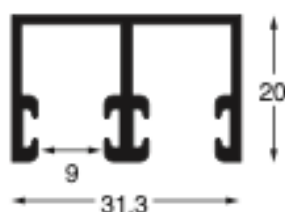

SISTEMI DI VETRINE SCORREVOLI IN COLORE NERO

Art. P3559N

Guida superiore in alluminio.
Colore nero. Barre 4 mt.

Art. P3502N

Guida superiore in alluminio.
Colore nero. Barre 4 mt.

Art. P3510A

Guida inferiore in alluminio.
Colore argento. Barre 4 mt.

Codice Articolato	Tipo profilo	Misura (mm) B x H x S	Cava mm	Finitura	Lunghezza barre	U/M
P3502A	Guida Superiore	31,3 x 20		Argento	4	Mt
P3502N	Guida Superiore	31,3 x 20		Nero anodizzato	4	Mt
P0151A (ex P3503)	Finitura lat. e sottoguida infer.	31,3 x 14		Argento	4	Mt
P0151X (ex P3503)	Finitura lat. e sottoguida infer.	31,3 x 14		Alpax oro	4	Mt
P3063A	Guida Inferiore con zigrinatura	18,1x15x2	14,1	Argento	2-3-6	Mt
P3063N	Guida Inferiore con zigrinatura	18,1x15x2	14,1	Nero anodizzato	2-3-6	Mt
P3063V	Guida Inferiore con zigrinatura	18,1x15x2	14,1	Bianco RAL 9010	2-3-6	Mt
P3064A	Guida Superiore con zigrinatura	18,1x45x2	14,1	Argento	2-3-6	Mt
P3064N	Guida Superiore con zigrinatura	18,1x45x2	14,1	Nero anodizzato	2-3-6	Mt
P3064V	Guida Superiore con zigrinatura	18,1x45x2	14,1	Bianco RAL 9010	2-3-6	Mt
P3510A	Guida Inferiore	base 20		Argento	4	Mt
P3510G	Guida Inferiore	base 20		Grezzo	4	Mt
P3510X	Guida Inferiore	base 20		Alpax oro	4	Mt
P3518A	Portavetro	12 x 25,5	9	Argento	4	Mt
P3518X	Portavetro	12 x 25,5	9	Alpax oro	2	Mt
P3518N	Portavetro	12 x 25,5	9	Nero anodizzato	4	Mt
P3519A	Guida Inferiore	20 x 6		Argento	4	Mt
P3519N	Guida Inferiore	20 x 6		Nero anodizzato	4	Mt
P3559A	Doppia U / Guida Superiore	20 x 18 x 1,0	8,5	Argento	1/2/4	Mt
P3559N	Doppia U / Guida Superiore	20 x 18 x 1,0	8,5	Nero anodizzato	4	Mt
P3559X	Doppia U / Guida Superiore	20 x 18 x 1,0	8,5	Alpax oro	2/4	Mt
P3702A	Guida Superiore	26,7 x 16	8,7	Argento	4	Mt
P3710A	Guida Inferiore	26 x 6		Argento	4	Mt
P3718A	Portavetro	12,5 x 30,4	9	Argento	4	Mt
A0569-000	Spazzolino per vetrinette		6-7	-	16	Mt
A3520-000	Pattino ruota piatta			Argento	-	Pz
A3582-000	Pattino ruota silenziosa			Argento	-	Pz
A3782-000	Pattino per art. P3718A			Argento	-	Pz
G030-0000	Guarnizione	9 x 11	5	Nero	3	Mt
G036-0000	Guarnizione	9 x 15,1	5	Grigio	2	Mt