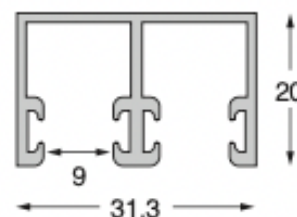

SISTEMI DI VETRINE SCORREVOLI

Art. P3559A - P3559X - P3559N

Guida superiore in alluminio.
Colore argento, alpax oro, nero.
Lunghezza barre 4 mt.

Art. P3702A

Guida superiore in alluminio.
Colore argento.
Lunghezza barre 4 mt.

Art. P3502A - P3502N

Guida superiore in alluminio.
Colore argento, nero.
Lunghezza barre 4 mt.

Art. P0151A-P0151X (ex P3503)

Finitura laterale e sottoguida inferiore in alluminio. Colore argento, alpax oro, nero.
Lunghezza barre 4 mt.

Art. P3518A - P3518X - P3518N

Porta vetro per pattino P3520.
Colore argento, alpax oro, nero.
Lunghezza barre 2-4 mt.

Art. A3520-000

Pattino con cuscinetti a sfera e ruota piatta per art. P3518.

Art. G30-000

Guarnizione nera per vetro mm 5, da utilizzare con profilo P3718. Barre da mt. 3.

Art. A0569-000

Spazzolino di tenuta per profilo P3502 con vetro da 6-7 mm. Rotolo da 16 mt.

Art. P3519A

Guida inferiore in alluminio.
Colore argento. Lunghezza barre 2-4 mt.