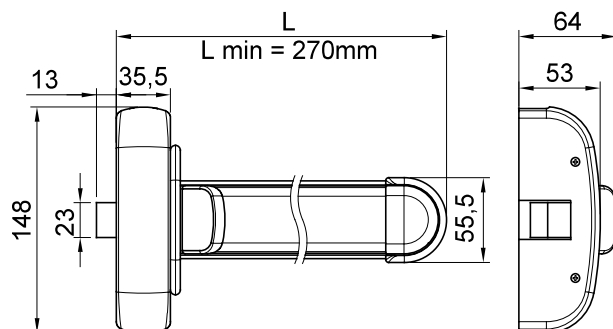

Per gli abbinamenti colori vedere pagina 201

Per gli accessori vedere da pagina 63

SPECIFICHE TECNICHE

Anta porta	Porta ad un anta, Porta doppia anta: primaria o secondaria
Punti di chiusura	Modulare
Mano	Reversibile
Materiale della cover	Acciaio
Materiale standard dello scrocco	Acciaio
Resistenza al fuoco	Si
Tipo di incontro	Regolabile
Lunghezze della barra disponibili	840, 1300, 1170, 1500
Optional	Fermo a giorno, Micro sullo scrocco, Micro sulla barra, Micro sullo scrocco e sulla barra
Classificazione EN 1125:2008	377B1422BA

CODICI PRODOTTO	Codice articolo	Lunghezza della barra (mm)	Finitura
	603/1/NN	840	Nero RAL 9005
	603/1/G6	840	Grigio RAL 9006
	603/1/BB	840	Bianco RAL 9016
	603/1/AA	840	Effetto acciaio verniciato
	603/1/NR	840	Nero RAL 9005, Rosso RAL 3020
	603/1/NS	840	Nero RAL 9005, Alluminio anodizzato
	603/1/NV	840	Nero RAL 9005, Verde RAL 6029
	603/2/NN	1170	Nero RAL 9005
	603/2/G6	1170	Grigio RAL 9006
	603/2/BB	1170	Bianco RAL 9016
	603/2/AA	1170	Effetto acciaio verniciato
	603/2/XX	1170	Cromo satinato
	603/2/NR	1170	Nero RAL 9005, Rosso RAL 3020
	603/2/NS	1170	Nero RAL 9005, Alluminio anodizzato
	603/2/NV	1170	Nero RAL 9005, Verde RAL 6029
	603/3/NN	1300	Nero RAL 9005
	603/3/G6	1300	Grigio RAL 9006
	603/3/BB	1300	Bianco RAL 9016
	603/3/AA	1300	Effetto acciaio verniciato
	603/3/XX	1300	Cromo satinato
	603/3/NR	1300	Nero RAL 9005, Rosso RAL 3020
	603/3/NS	1300	Nero RAL 9005, Alluminio anodizzato
	603/3/NV	1300	Nero RAL 9005, Verde RAL 6029
	603/4/BB	1500	Bianco RAL 9016
	603/4/G6	1500	Grigio RAL 9006
	603/4/GG	1500	Grigio RAL 7040
	603/4/NN	1500	Nero RAL 9005
	603/4/NR	1500	Nero RAL 9005, Rosso RAL 3020
	603/4/NS	1500	Nero RAL 9005, Alluminio anodizzato
	603/4/NV	1500	Nero RAL 9005, Verde RAL 6029
	603/4/XX	1500	Cromo satinato