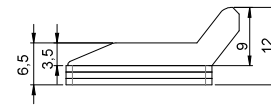

Incontri

490/1

Incontro
a pavimento
in zama

CODICI PRODOTTO

Codice articolo
490/1

490/1FIRE

Incontro
a pavimento
in inox

CODICI PRODOTTO

Codice articolo
490/1FIRE

490/2FIRE

Incontro laterale
in inox con fori
filettati per porte
in alluminio e ferro

CODICI PRODOTTO

Codice articolo
490/2FIRE

490/3

Incontro laterale
in inox con fori
svasati per porte
in legno

CODICI PRODOTTO

Codice articolo
490/3

490/4

Incontro laterale
regolabile
in acciaio verniciato
per imbotte

CODICI PRODOTTO

Codice articolo
490/4

490/5

Incontro laterale
regolabile in inox