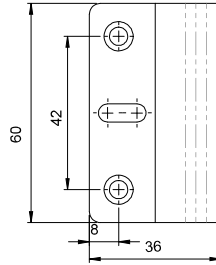

Incontri

490/1

Incontro
a pavimento
in zama

CODICI PRODOTTO

Codice articolo
490/1

490/1FIRE

Incontro
a pavimento
in inox

CODICI PRODOTTO

Codice articolo
490/1FIRE

490/2FIRE

Incontro laterale
in inox con fori
filettati per porte
in alluminio e ferro

CODICI PRODOTTO

Codice articolo
490/2FIRE

490/3

Incontro laterale
in inox con fori
svasati per porte
in legno

CODICI PRODOTTO

Codice articolo
490/3

490/4

Incontro laterale
regolabile
in acciaio verniciato
per imbotte

CODICI PRODOTTO

Codice articolo
490/4

490/5

Incontro laterale
regolabile in inox