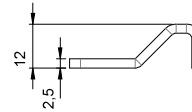

Incontri

490/1

Incontro
a pavimento
in zama

CODICI PRODOTTO

Codice articolo
490/1

490/1FIRE

Incontro
a pavimento
in inox

CODICI PRODOTTO

Codice articolo
490/1FIRE

490/2FIRE

Incontro laterale
in inox con fori
filettati per porte
in alluminio e ferro

CODICI PRODOTTO

Codice articolo
490/2FIRE

490/3

Incontro laterale
in inox con fori
svasati per porte
in legno

CODICI PRODOTTO

Codice articolo
490/3

490/4

Incontro laterale
regolabile
in acciaio verniciato
per imbotte

CODICI PRODOTTO

Codice articolo
490/4

490/5

Incontro laterale
regolabile in inox