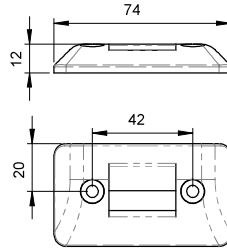

Incontri

490/1

Incontro
a pavimento
in zama

CODICI PRODOTTO

Codice articolo
490/1

490/1FIRE

Incontro
a pavimento
in inox

CODICI PRODOTTO

Codice articolo
490/1FIRE

490/2FIRE

Incontro laterale
in inox con fori
filettati per porte
in alluminio e ferro

CODICI PRODOTTO

Codice articolo
490/2FIRE

490/3

Incontro laterale
in inox con fori
svasati per porte
in legno

CODICI PRODOTTO

Codice articolo
490/3

490/4

Incontro laterale
regolabile
in acciaio verniciato
per imbotte

CODICI PRODOTTO

Codice articolo
490/4

490/5

Incontro laterale
regolabile in inox