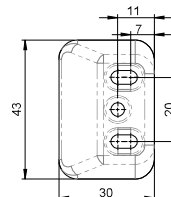

Codice articolo
490/1FIRE

490/2FIRE

Incontro laterale
in inox con fori
filettati per porte
in alluminio e ferro

CODICI PRODOTTO

Codice articolo
490/2FIRE

490/3

Incontro laterale
in inox con fori
svasati per porte
in legno

CODICI PRODOTTO

Codice articolo
490/3

490/4

Incontro laterale
regolabile
in acciaio verniciato
per imbotte

CODICI PRODOTTO

Codice articolo
490/4

490/5

Incontro laterale
regolabile in inox