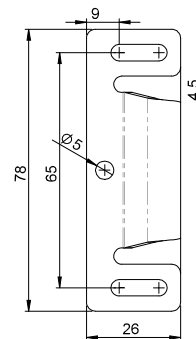

Codice articolo
490/1FIRE

490/2FIRE

Incontro laterale
in inox con fori
filettati per porte
in alluminio e ferro

CODICI PRODOTTO

Codice articolo
490/2FIRE

490/3

Incontro laterale
in inox con fori
svasati per porte
in legno

CODICI PRODOTTO

Codice articolo
490/3

490/4

Incontro laterale
regolabile
in acciaio verniciato
per imbotte

CODICI PRODOTTO

Codice articolo
490/4

490/5

Incontro laterale
regolabile in inox