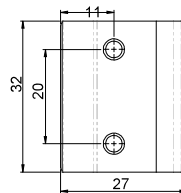

Codice articolo
490/1FIRE

490/2FIRE

Incontro laterale
in inox con fori
filettati per porte
in alluminio e ferro

CODICI PRODOTTO

Codice articolo
490/2FIRE

490/3

Incontro laterale
in inox con fori
svasati per porte
in legno

CODICI PRODOTTO

Codice articolo
490/3

490/4

Incontro laterale
regolabile
in acciaio verniciato
per imbotte

CODICI PRODOTTO

Codice articolo
490/4

490/5

Incontro laterale
regolabile in inox