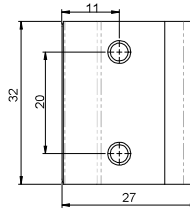

Incontri

490/1

Incontro
a pavimento
in zama

CODICI PRODOTTO

Codice articolo
490/1

490/1FIRE

Incontro
a pavimento
in inox

CODICI PRODOTTO

Codice articolo
490/1FIRE

490/2FIRE

Incontro laterale
in inox con fori
filettati per porte
in alluminio e ferro

CODICI PRODOTTO

Codice articolo
490/2FIRE

490/3

Incontro laterale
in inox con fori
svasati per porte
in legno

CODICI PRODOTTO

Codice articolo
490/3

490/4

Incontro laterale
regolabile
in acciaio verniciato
per imbotte

CODICI PRODOTTO

Codice articolo
490/4

490/5

Incontro laterale
regolabile in inox