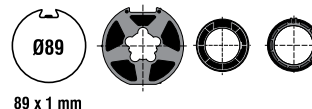

Ø50 ADATTATORI / ADAPTERS

Ø50 - DA VINCI ST - MO / VOLTA SM - PS - PP - K7 / MARCONI ST - PS - MO - K7

2204302

54 x 0,5 mm

Adattatori per tubo avvolgitore ZF
Adapters for ZF profiled rolling tube

2204316

89 x 1 mm