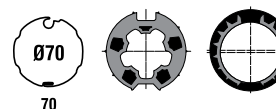

70

Adattatori per tubo avvolgitore ROLLER BAT 70
Adapters for ROLLER BAT 70 rolling tube

2204313