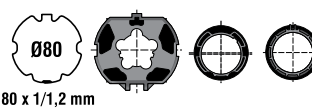

Adattatori per tubo avvolgitore deprat - F5039
Adapters for deprat rolling tube - F5039

2204304

65 x 0,5/0,8 mm

Adattatori per tubo avvolgitore scanalato
Adapters for profiled rolling tube

2204317

80 x 1/1,2 mm