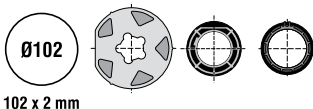

102 x 2 mm

Adattatori per tubo avvolgitore rotondo
Adapters for round rolling tube

2204318