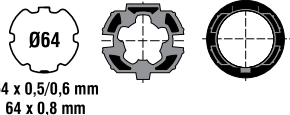

64 x 0,5/0,6 mm
64 x 0,8 mm

Adattatori per tubo avvolgitore ZF
Adapters for ZF profiled rolling tube

2204320