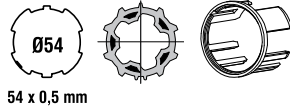

Ø50 ADATTATORI / ADAPTERS

Ø50 - DA VINCI ST - MO / VOLTA SM - PS - PP - K7 / MARCONI ST - PS - MO - K7

2204302

54 x 0,5 mm

Adattatori per tubo avvolgitore ZF
Adapters for ZF profiled rolling tube

2204316

89 x 1 mm