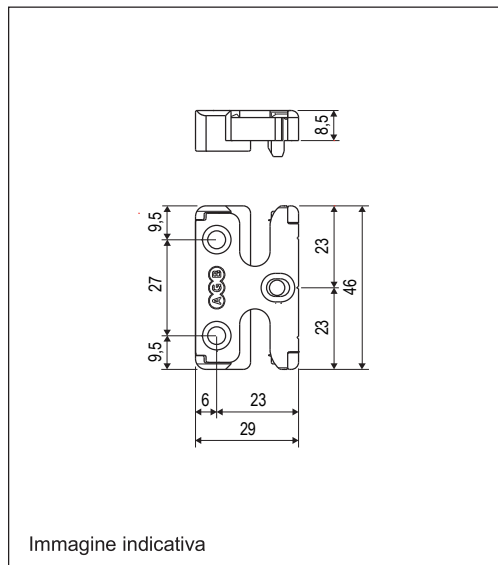

Ribalta

Immagine indicativa

Per profili in PVC

Apertura	Tutte
Corsa	18+18 mm
Materiale	Acciaio
Fissaggio	N° 3 viti da 3,5/4,3x25 mm, con filetto idoneo al materiale impiegato per la costruzione dell'infisso.

Specifiche d'ordine

Articolo	Dimensioni mm
A52300.XX.22	29x46x8,5