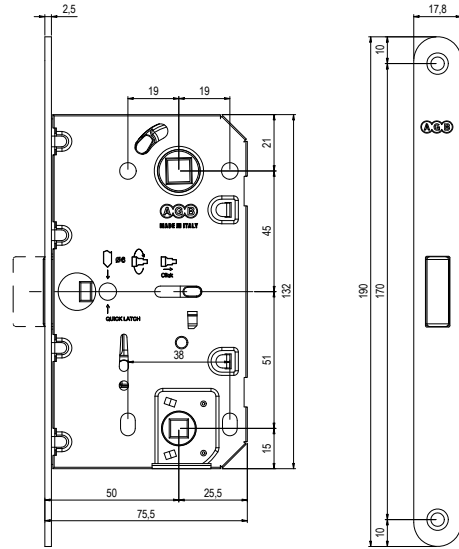

SERRATURA MEDIANA POLARIS 2XT CON CHIAVE  
 Interasse 90 mm - Frontale 18x190 mm  
 B0616150XX

SERRATURA MEDIANA POLARIS 2XT QUADRO BAGNO  
 Interasse 96 mm - Frontale 18x190 mm  
 B0616250XX

SERRATURA MEDIANA POLARIS 2XT CON FORO CILINDRO  
 Interasse 85 mm - Frontale 18x190 mm  
 B0616350XX