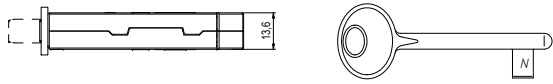

SERRATURA MEDIANA POLARIS 2XT CON CHIAVE  
 Interasse 90 mm - Frontale 18x190 mm  
 B0616150XX

SERRATURA MEDIANA POLARIS 2XT QUADRO BAGNO  
 Interasse 96 mm - Frontale 18x190 mm  
 B0616250XX

SERRATURA MEDIANA POLARIS 2XT CON FORO CILINDRO  
 Interasse 85 mm - Frontale 18x190 mm  
 B0616350XX