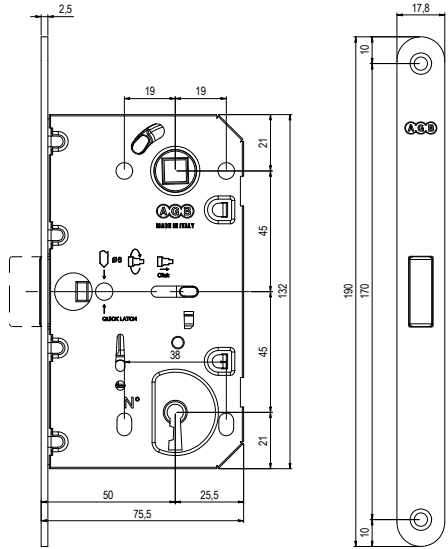

SERRATURA MEDIANA POLARIS 2XT CON CHIAVE  
 Interasse 90 mm - Frontale 18x190 mm  
 B0616150XX

SERRATURA MEDIANA POLARIS 2XT QUADRO BAGNO  
 Interasse 96 mm - Frontale 18x190 mm  
 B0616250XX

SERRATURA MEDIANA POLARIS 2XT CON FORO CILINDRO  
 Interasse 85 mm - Frontale 18x190 mm  
 B0616350XX