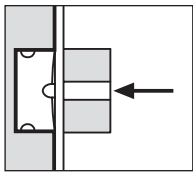

Mod. 490 - frontale 22 mm

Descrizione

Serratura da incasso con scrocco e catenaccio. Interasse 90 mm. Frontale da 22 mm con bordo tondo. Versione con chiave, tre entrate da 40/45/50 mm e quattro cifrature miste.

Utilizzo

Per porte interne in legno. Particolarmente indicata per battenti di spessore ridotto.

Fissaggio

Predisporre sul pannello una cava ed una fresata aventi le dimensioni riportate nel disegno. Fissare la serratura con due viti da 4,5x25 mm. Per girare lo scrocco farlo uscire dal frontale della serratura, spingendo sulla vite posteriore, e ruotare.

Specifiche d'ordine - Frontale 22 mm

Materiale	CODICE DI VENDITA			
	Rif.	Entrata	Finitura	
ACCIAIO	B01028	40-45-50	XX	4