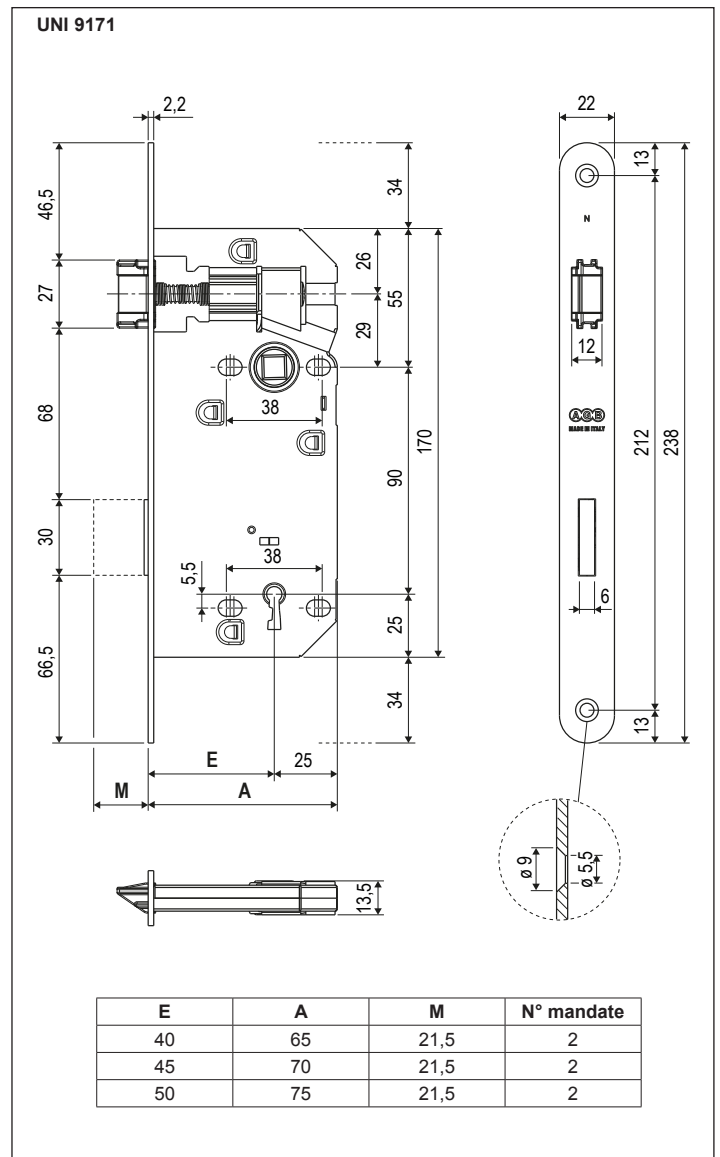

Mod. 490 - frontale 22 mm

Descrizione

Serratura da incasso con scrocco e catenaccio. Interasse 90 mm. Frontale da 22 mm con bordo tondo. Versione con chiave, tre entrate da 40/45/50 mm e quattro cifrature miste.

Utilizzo

Per porte interne in legno. Particolarmente indicata per battenti di spessore ridotto.

Fissaggio

Predisporre sul pannello una cava ed una fresata aventi le dimensioni riportate nel disegno. Fissare la serratura con due viti da 4,5x25 mm. Per girare lo scrocco farlo uscire dal frontale della serratura, spingendo sulla vite posteriore, e ruotare.

Specifiche d'ordine - Frontale 22 mm

Materiale	CODICE DI VENDITA			
	Rif.	Entrata	Finitura	
ACCIAIO	B01028	40-45-50	XX	4