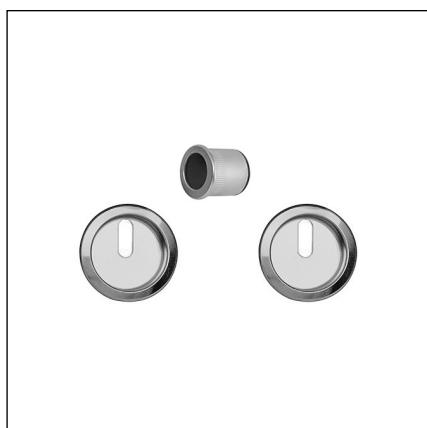

Scivola Kit G tondo - rosette con foro chiave

Descrizione

Kit rosette da incasso in ottone con foro chiave per porte scorrevoli e a libro.

Utilizzo

Da abbinare alle serrature a gancio mod.701 su porte interne in legno scorrevoli o a libro

Fissaggio

Le rosette sono fissate ad incasso, con l'ausilio di silicone. Per i fori di incasso delle rosette sono disponibili le frese art. Z00005.48.01, diametro 48 mm.

NB. Tutti i componenti del kit sono inclusi in un'unica confezione.

Applicazione con serratura mod. 701

E = entrata serratura

Contents of the kit

1	2

Specifiche d'ordine

	Articolo	
	B01920.01.XX	1

NB. Riferirsi al listino in vigore per verificare la disponibilità delle finiture.